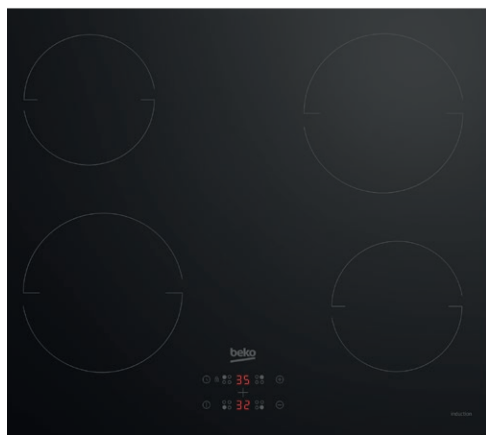

HII64401MT Plita incorporabila

NEGRU

EAN: 8690842215582

*Imaginea produsului este cu titlu de prezentare

Timer

Quick & easy clean

Latime

Inductie

TIMER

Uita de grija supravegherii plitei in timpul gatirii. Poti seta timerul pentru perioada necesara prepararii alimentelor iar la sfarsitul acesteia zona de gatire se va opri automat.