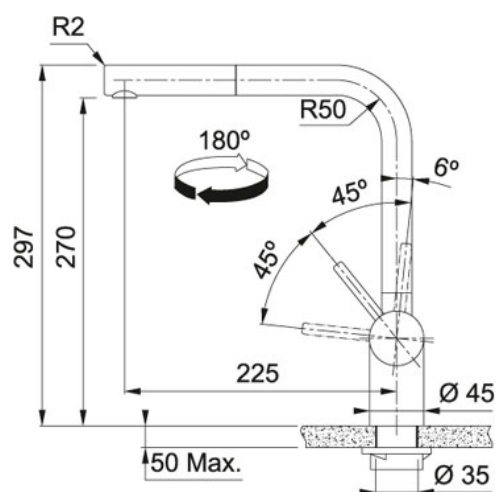

Duche Aço Inox | 115.0521.439

FAMÍLIA : Misturadoras | ACABAMENTO : Aço Inox | SÉRIE : Atlas Neo Window | MODELO : Duche

INFORMAÇÃO TÉCNICA

Rotação da bica	180 °
Cartucho	De discos cerâmicos Ø 35
Versão	pull out window
Duche	mono jacto