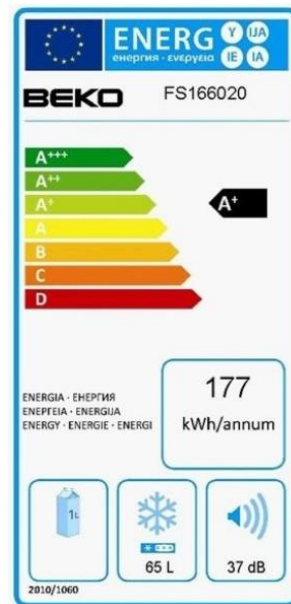

Congelador BEKO FS 166020 - Vertical

Características:

- Congelador vertical;
- Cíclico;
- Capacidad: 66L/ 65L;
- 3 gavetas;
- Clase energética: A+;
- Dimensões: 81,8 x 47,5 x 53 cm;
- Branco.