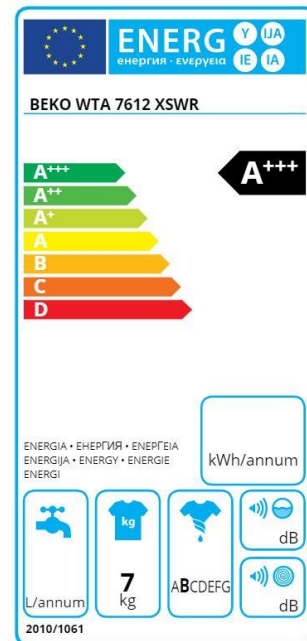

## Ficha de produto

### Máquina Lavar Roupa BEKO WTA 7612 XSWR

### Características

- Capacidade de Lavagem 7 Kg;
- Velocidade de Centrifugação 1200 rpm;
- Eficiência Energética: A+++;
- Eficiência Energética Centrifugação B;
- Programação Diferida Sim;
- Programas 15;
- Display Digital;
- Tipo de Carga Frontal;
- Altura 84 cm;
- Largura 60 cm;
- Peso (Kg) 60 Kg;
- Cor: Branco.