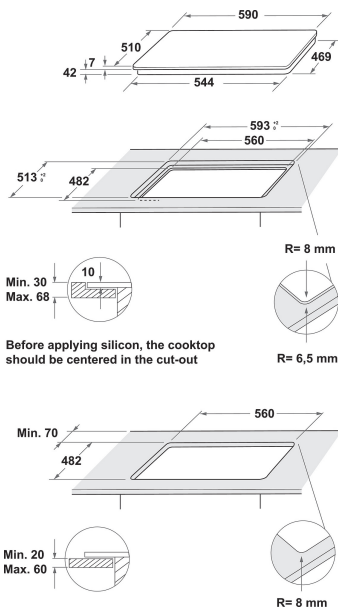

GOWL 628/NB

12NC: 859991590380

Código EAN: 8003437605086

Whirlpool

SENSING THE DIFFERENCE

DANE OGÓLNE

Grupo de produto	Planos de cozedura
Tipo de construção	Encastre
Tipo de controlo	Mecânicos
Tipo de definição de controlo e de indicadores	-
Número de queimadores a gás	4
Número de zonas de cozedura eléctricas	0
Número de placas eléctricas	0
Número de placas de cozedura	0
Número de placas da halogéneo	0
Número de placas de indução	0
Número de zonas de aquecimento eléctricas	0
Localização do painel de controlo	Frontais
Material de superfície básico	Vidro
Cor principal do produto	Preto
Classificação da ligação	0
Classificação da ligação -gás	7800
Corrente	0,2
Voltagem	230
Frequência	50
Comprimento do cabo de alimentação eléctrica	85
Tipo de ficha	Não
Ligação do gás	N/A
Largura do produto	590
Altura do produto	49
Profundidade	510
Altura mínima de instalação	41
Largura mínima de instalação	560
Profundidade de instalação	490
Peso líquido	12.5
Programas automáticos	Não

DETALHES TÉCNICOS

Potência no indicador	Não
Placa no indicador	0
Tipo de regulação	Semirapid
Tipo de tampa	Nenhum
Indicador de calor residual	Nenhum
Interruptor principal on/off	Não
Dispositivo de segurança	-
Temporizador electrónico	Não

PERFORMANCES

Entrada de energia	Gás