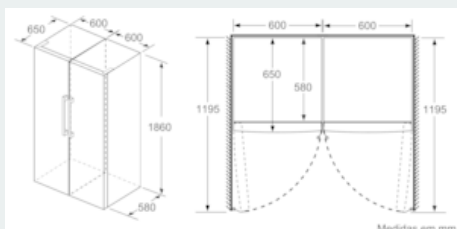

Medidas em mm