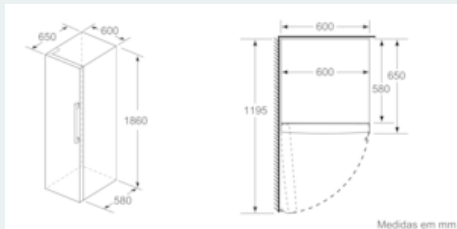

iQ500, Frigorífico de instalação livre, 186 x 60 cm, Preto mate KS36VAXEP

Desenhos à escala

	a	b	c	d	e	f
KSIV36, GSD36	187					
KSIV36, KSF36, GSN36, GSV36	186					
KSIV33, GSN33, GSV33	176	60	65	58	60	119.5
KSIV29, GSN29, GSV29	161					
GSV24	146					
GSN51	161					
GSN54	176	70	78	70	70	142
GSN58	191					

- a) Altura
  - b) Largura
  - c) Profundidade com a porta fechada, sem puxador e sem peça distanciadora
  - d) Profundidade do armário sem peça distanciadora
  - e) Largura com a porta aberta, sem puxador
  - f) Profundidade com a porta aberta, sem puxador e sem peça distanciadora
2. Medidas em cm

Medidas em mm