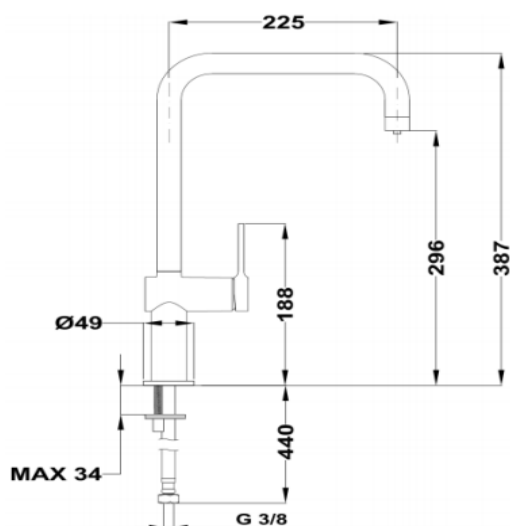

### Características gerais

- Função para água filtrada
- Cano alto giratório
- Acionamento pulsando dispositivo eletrónico
- Tubos de alimentação flexíveis

### Desenho técnico