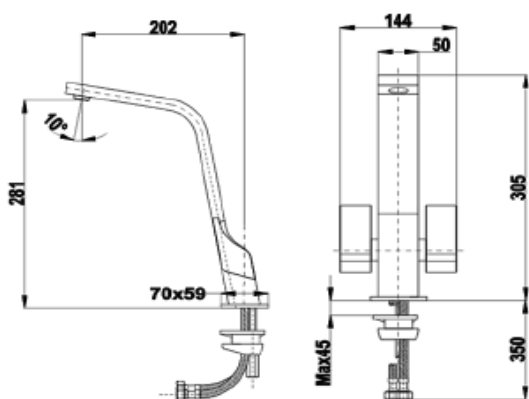

Características gerais

- Bicomando de cano alto giratório
- Filtro anti calcário
- Tubos de alimentação flexíveis
- Superfície resistente ao uso diário

Desenho técnico

Cor

- Cromada

Código

116030010

EAN