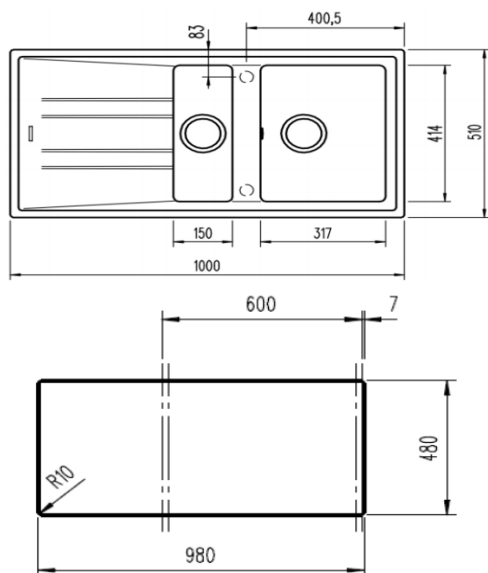

CARACTERÍSTICAS GERAIS

- Material: TEGRANITE+
- Cor: 7 cores disponíveis
- Instalação: Encastre
- Móveis (cm): 60
- Lay out: 1 bacia e meia
- Lado do escorredor: Reversível
- Válvula: 3½" automática
- Válvula anti inundação: Redonda
- Espessura da cuba, mm: 10
- Med. gerais. - Profundidade., mm: 510
 - Largura, mm: 1000
- Bacia principal - Profundidade,mm: 414
 - Largura, mm: 317
 - Profundidade da bacia, mm: 200
- Meia bacia - Profundidade, mm: 414
 - Largura, mm: 150
 - Profundidade da bacia, mm: 139