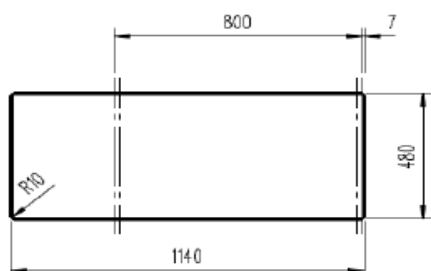

Metallic Black Black Carbon Dark grey

Metallic Grey Sandbeige Topasbeige

White

* Cores sujeitas a pedido especial

CARACTERISTICAS GERAIS

- Material: TEGRANITE+
- Cor: 7 cores disponíveis
- Instalação: Encastre
- Móveis (cm): 80
- Lay out: 2 bacias + 1 escorredor
- Lado do escorredor: Reversível
- Válvula: 3½"
- Válvula anti inundação: Redonda
- Espessura da cuba, mm: 10
- Med. gerais. - Profundidade,mm: 510
 - Largura, mm: 1160
- Bacia - Profundidade,mm: 414
 - Largura, mm: 333,5
 - Profundidade da bacia, mm: 199
- Bacia - Profundidade, mm: 414
 - Largura, mm: 333,5
 - Profundidade da bacia, mm: 199