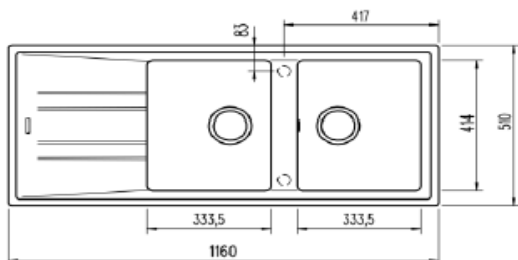

Metallic Black Black Carbon Dark grey

Metallic Grey Sandbeige Topasbeige

White

* Cores sujeitas a pedido especial

CARACTERISTICAS GERAIS

- Material: TEGRANITE+
- Cor: 7 cores disponíveis
- Instalação: Encastre
- Móveis (cm): 80
- Lay out: 2 bacias + 1 escorredor
- Lado do escorredor: Reversível
- Válvula: 3½"
- Válvula anti inundação: Redonda
- Espessura da cuba, mm: 10
- Med. gerais. - Profundidade,mm: 510
 - Largura, mm: 1160
- Bacia - Profundidade,mm: 414
 - Largura, mm: 333,5
 - Profundidade da bacia, mm: 199
- Bacia - Profundidade, mm: 414
 - Largura, mm: 333,5
 - Profundidade da bacia, mm: 199

ACESSÓRIOS INCLUÍDOS

- Grampos de instalação: Sim
- Válvula: 3½" automática
- Tipo de válvula: Pop up
- Sifão: Sim

COR

- METALLIC GREY *
- BLACK CARBON
- SANDBEIGE *
- METALLIC BLACK *
- TOPASBEIGE *
- WHITE
- DARKGREY