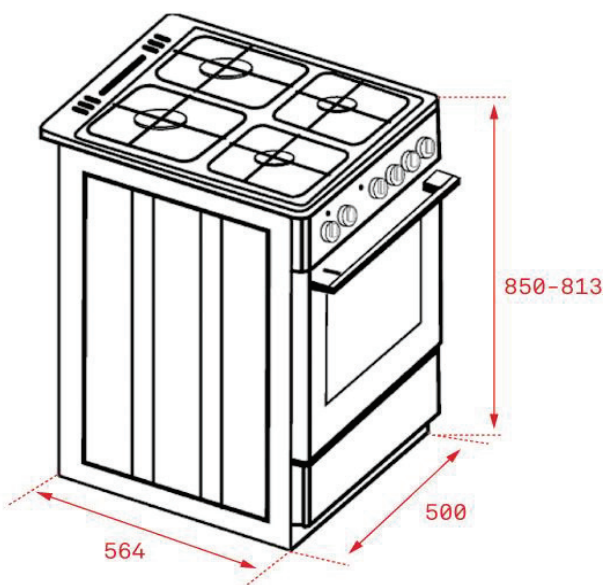

Desenho encastre

Características

Fogão a gás butano de instalação livre - largura 50 cm

- Superfície da placa esmaltada em cor branco
- Comandos metalizados com design ergonómico e de fácil visualização
- Pés reguláveis em altura
- Tampa esmaltada
- Placa a gás butano com 4 queimadores (0,95 kW+2 de 1,7 kW+ 2,9 kW)
- Segurança por termopar
- Grelhas esmaltadas
- Forno com grill a gás
- 2 funções de cozinhado
- Capacidade líquida: 43 litros
- Porta de vidro duplo
- 4 alturas de cozinhado
- Bandeja rasa esmaltada e grelha
- Sistema de evacuação de gases integrado

Nota: injetores para gás natural incluídos

Cor	Código	EAN
Branco	40297956	8421152156209

Dados Técnicos

Classificação energética	-
Potência nominal máxima gás (W)	10.550
Resistência grill/maxigrill, W	1.500 (gás) / -
Resistencia inferior + superior, W:	-
Iluminação interior (W)	-
Desligar automático com abertura da porta	-
Protetor de grill	-
Segurança por termopar	Sim