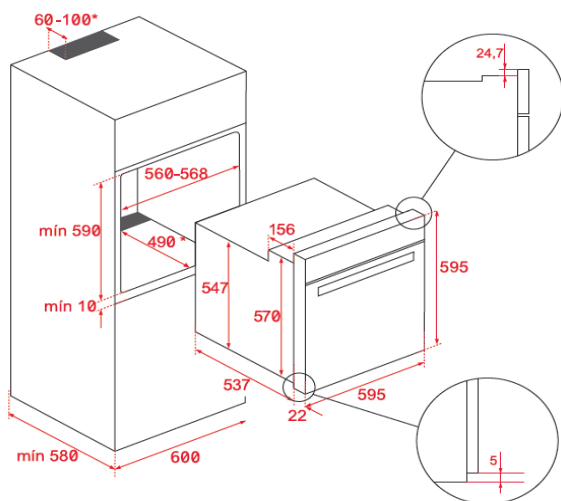

Características gerais

- Forno estático a gás butano
- 2 funções
- Grill elétrico
- Queimador com acendedor automático e sistema de segurança
- Temporizador mecânico de fim de cozinhado
- Porta de vidro duplo
- Ventilação tangencial
- Cavity interior esmaltada
- Termostato segurança
- Bandeja profunda esmaltada e grelha cromada
- Nota: este modelo traz de série injetores para gás natural (opcionais)

Dimensões interiores

↑342 mm →475 mm ↗441 mm

Medidas exteriores

↑595 mm →595 mm ↗537+22 mm

Desenho técnico

Cor

Código

EAN

- | | | |
|--------|-----------|---------------|
| • Inox | 111050000 | 8434778000054 |
|--------|-----------|---------------|

Dados técnicos

- | | |
|-----------------------------------|--------------|
| • Capacidade bruta / líquida | 77/72 litros |
| • Classificação energética | A+ |
| • Potência máxima total | 1.443 W |
| • Resistência superior + inferior | - |
| • Resistência turbo | - |
| • Motor turbo | - |