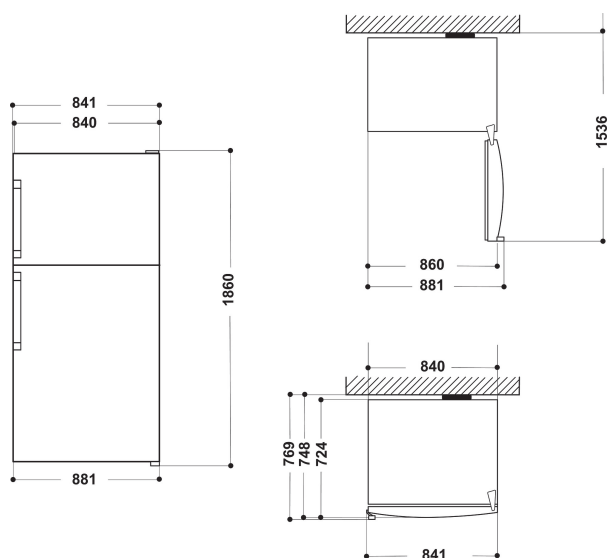

## DANE OGÓLNE

Grupo de produto	Combinação frigorífico/congelador
Tipo de instalação	Livre instalação
Tipo de controlo	Electrónicos
Tipo de construção	freestanding
Cor principal do produto	Inox
Classificação da ligação	16
Corrente	1,1
Voltagem	220-240
Frequência	50
Número de compressores	1
Comprimento do cabo de alimentação eléctrica	190
Tipo de ficha	Schuko
Capacidade líquida total da unidade	587
Número de estrelas ou compartimento congelador	4
Altura do produto	186
Largura do produto	84
Profundidade	75
Ajuste máximo dos pés	0
Peso líquido	114