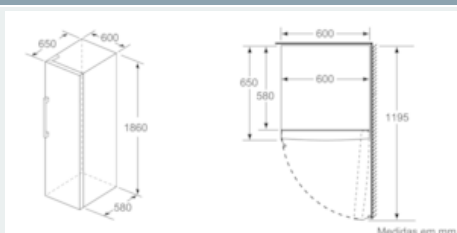

iQ500, Congelador de instalação livre, 186 x 60 cm, Preto mate GS36NAXEP

Desenhos à escala

	a	b	c	d	e	f
KSW36, GSD36	187					
KSV36, KSF36, GSN36, GSV36	186					
KSV33, GSN33, GSV33	176	60	65	58	60	119.5
KSV29, GSN29, GSV29	161					
GSV24	146					
GSN51	161					
GSN54	176	70	78	70	70	142
GSN58	191					

a) Altura
b) Largura
c) Profundidade com a porta fechada, sem puxador e sem peça distanciadora
d) Profundidade do armário sem peça distanciadora
e) Largura com a porta aberta, sem puxador
f) Profundidade com a porta aberta, sem puxador e sem peça distanciadora

Medidas em cm