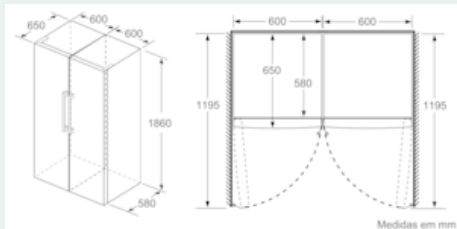

iQ500, Congelador de instalação livre, 186 x 60 cm, Preto mate GS36NAXEP

Desenhos à escala

	a	b	c	d	e	f
KSW36, GSD36	187					
KSV36, KSF36, GSN36, GSV36	186					
KSV33, GSN33, GSV33	176	60	65	58	60	119.5
KSV29, GSN29, GSV29	161					
GSV24	146					
GSN51	161					
GSN54	176	70	78	70	70	142
GSN58	191					

a) Altura
b) Largura
c) Profundidade com a porta fechada, sem puxador e sem peça distanciadora
d) Profundidade do armário sem peça distanciadora
e) Largura com a porta aberta, sem puxador
f) Profundidade com a porta aberta, sem puxador e sem peça distanciadora

Medidas em cm