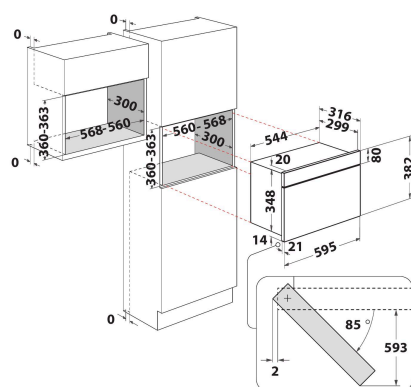

## DANE OGÓLNE

Grupo de produto	Microondas
Código comercial	AMW 4900/IX
Cor principal do produto	Inox
Tipo de forno microondas	Apenas Microondas
Tipo de construção	Encastre
Tipo de controlo	Electrónicos
Tipo de definição de controlo e de indicadores	LED
Método adicional de cozedura Grill	Não
Crisp	Não
Steam	Não
Método adicional de cozedura com Ventilador	Não
Relógio	Sim
Programas automáticos	Não
Altura do produto	382
Largura do produto	595
Profundidade	320
Altura mínima de instalação	360
Largura mínima de instalação	556
Profundidade de instalação	300
Peso líquido	19.5
Capacidade da cavidade	22
Prato rotativo	Sim
Diâmetro do prato rotativo	250
Sistema integrado para ajudar à limpeza	Não

## DETALHES TÉCNICOS

Corrente	10
Voltagem	220-240
Frequência	50
Comprimento do cabo de alimentação eléctrica	135
Tipo de ficha	Schuko
Temporizador electrónico	Sim
Potência do Grill	0
Tipo de grill	N/D
Material da cavidade	Pintado
Luz interior do tambor	Sim
Método adicional de cozedura Grill	Não
Posição das luzes interiores	Right side