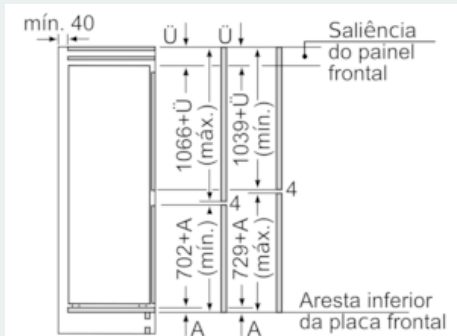

MEDIDAS

- Aparelho (A x L x P sem puxador): 177.2 x 55.8 x 54.5 cm
- Nicho (A x L x P): 177.5 cm x 56.0 cm x 55.0 cm

INFORMAÇÃO TÉCNICA

- Capacidade de congelação (kg/24 h): 7 kg
- Classe Climática: SN-ST
- Tempo de aumento da temperatura: 9 horas
- Sentido de abertura da porta à direita, reversível
- Potência de ligação 90 W
- Voltagem: 220 - 240 V

ACESSÓRIOS

- Suporte para ovos, Suporte para garrafas na porta, 1 cuvette para cubos de gelo
- Suporte para fixar garrafas

iQ500, Combinado integrável, 177.2 x 55.8 cm
KI86SAFE0

Desenhos à escala

As dimensões da porta do móvel indicadas aplicam-se a uma junta de porta de 4 mm.
Medidas em mm

Medidas em mm

Recomendação medidas da folga para dobradiça plana

F	R	X
16-19	0-3	2,5
20	0-1	3
	2-3	2,5
21	0-1	3
	2-3	2,5
22	0	4
	1	3,5
	2-3	3

As medidas da folga recomendadas na tabela devem ser respeitadas para garantir uma abertura sem colisão da porta do aparelho e evitar danos no móvel de cozinha.