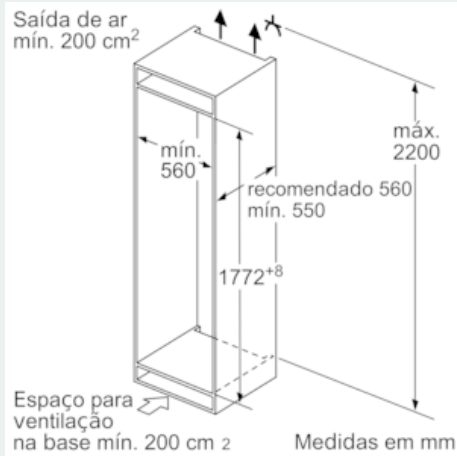

MEDIDAS

- Aparelho (A x L x P sem puxador): 177.2 x 55.8 x 54.5 cm
- Nicho (A x L x P): 177.5 cm x 56.0 cm x 55.0 cm

INFORMAÇÃO TÉCNICA

- Capacidade de congelação (kg/24 h): 7 kg
- Classe Climática: SN-ST
- Tempo de aumento da temperatura: 9 horas
- Sentido de abertura da porta à direita, reversível
- Potência de ligação 90 W
- Voltagem: 220 - 240 V

ACESSÓRIOS

- Suporte para ovos, Suporte para garrafas na porta, 1 cuvette para cubos de gelo
- Suporte para fixar garrafas

iQ500, Combinado integrável, 177.2 x 55.8 cm
KI86SAFE0

Desenhos à escala

As dimensões da porta do móvel indicadas aplicam-se a uma junta de porta de 4 mm.
Medidas em mm