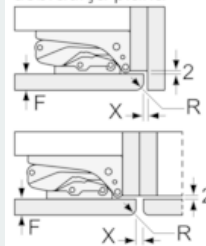

MEDIDAS

- Aparelho (A x L x P sem puxador): 177.2 x 55.8 x 54.5 cm
- Nicho (A x L x P): 177.5 cm x 56.0 cm x 55.0 cm

INFORMAÇÃO TÉCNICA

- Capacidade de congelação (kg/24 h): 7 kg
- Classe Climática: SN-ST
- Tempo de aumento da temperatura: 9 horas
- Sentido de abertura da porta à direita, reversível
- Potência de ligação 90 W
- Voltagem: 220 - 240 V

ACESSÓRIOS

- Suporte para ovos, Suporte para garrafas na porta, 1 cuvette para cubos de gelo
- Suporte para fixar garrafas

iQ500, Combinado integrável, 177.2 x 55.8 cm
KI86SAFE0

Desenhos à escala

As dimensões da porta do móvel indicadas aplicam-se a uma junta de porta de 4 mm.
Medidas em mm

Medidas em mm

Recomendação medidas da folga para dobradiça plana

F	R	X
16-19	0-3	2,5
20	0-1	3
	2-3	2,5
21	0-1	3
	2-3	2,5
22	0	4
	1	3,5
	2-3	3

As medidas da folga recomendadas na tabela devem ser respeitadas para garantir uma abertura sem colisão da porta do aparelho e evitar danos no móvel de cozinha.