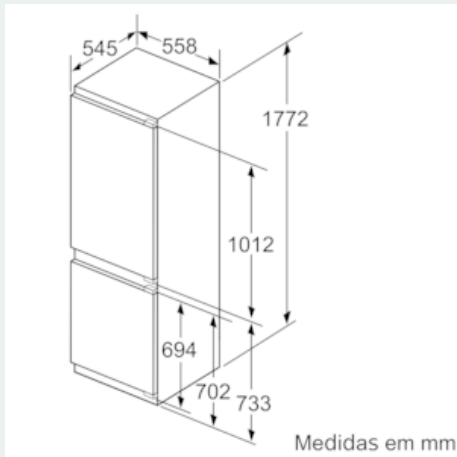

MEDIDAS

- Aparelho (A x L x P sem puxador): 177.2 x 55.8 x 54.5 cm
- Nicho (A x L x P): 177.5 cm x 56.0 cm x 55.0 cm

INFORMAÇÃO TÉCNICA

- Capacidade de congelação (kg/24 h): 7 kg
- Classe Climática: SN-ST
- Tempo de aumento da temperatura: 9 horas
- Sentido de abertura da porta à direita, reversível
- Potência de ligação 90 W
- Voltagem: 220 - 240 V

ACESSÓRIOS

- Suporte para ovos, Suporte para garrafas na porta, 1 cuvette para cubos de gelo
- Suporte para fixar garrafas

iQ500, Combinado integrável, 177.2 x 55.8 cm
KI86SAFE0

Desenhos à escala

As dimensões da porta do móvel indicadas aplicam-se a uma junta de porta de 4 mm.
Medidas em mm