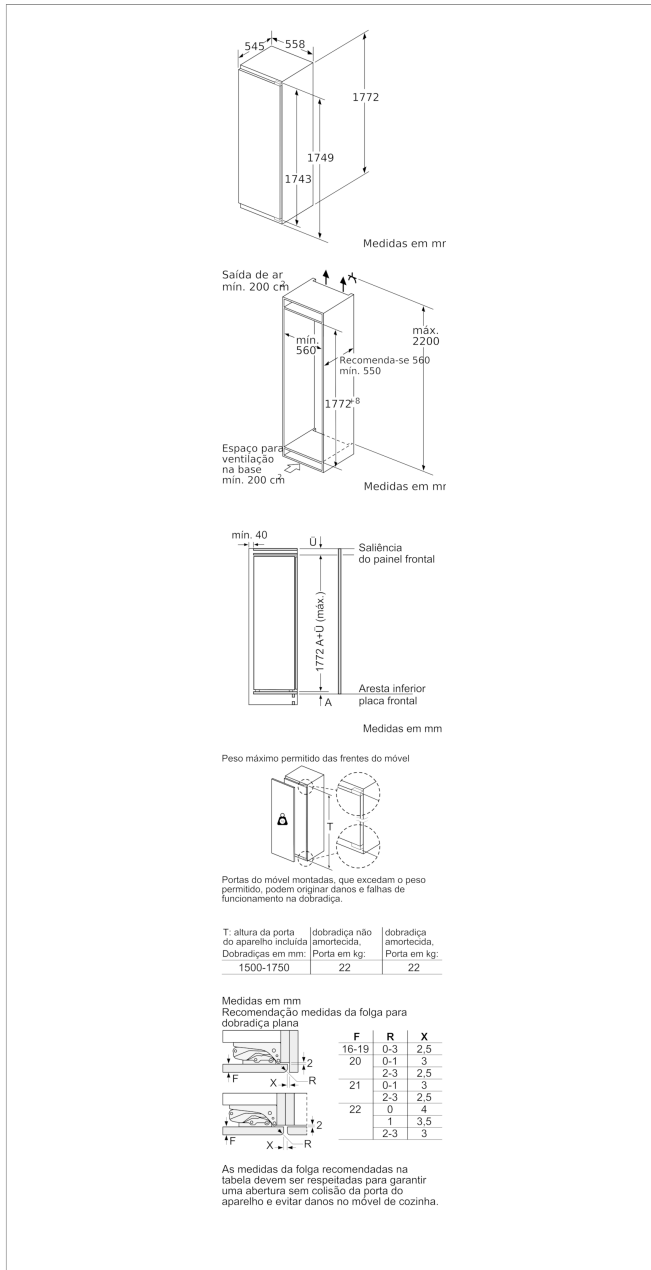

Frigorífico integrável, 177.5 x 56 cm 3FIE737S

Características

- Classe de eficiência energética (Regulamento (UE) 2017/1369): E
- Consumo médio anual de energia em kilowatt-hora por ano (kWh/a) (UE) 2017/1369: 115
- Soma do volume dos compartimentos de congelação (UE 2017/1369): 0
- Soma do volume dos compartimentos de refrigeração (UE 2017/1369): 319
- Emissão de ruído aéreo (UE 2017/1369): 37
- Classe de emissão de ruído aéreo (UE 2017/1369): C
- Tipo de construção: Encastrar
- Opções do painel da porta: Impossível
- Altura (mm): 1772
- Largura do produto sem pegas desembalado em mm.: 558
- Profundidade (mm): 545
- Medidas do nicho para instalação (mm): 1775.0 x 560 x 550
- Peso líquido (kg): 59,930
- Classificação da ligação (W): 90
- Corrente (A): 10
- De que lado está montada a porta?: Direita reversível
- Voltagem (V): 220-240
- Frequência (Hz): 50
- Certificados de aprovação: CE, VDE
- Comprimento do cabo de alimentação eléctrica (cm): 230
- Autonomia em caso de falha de energia (h):
- Número de compressores: 1
- N.º de circuitos de frio independentes: 1
- Ventilador interior da secção do frigorífico: Sim
- Sentido de abertura da porta reversível: Sim
- Número de prateleiras ajustáveis no compartimento de refrigeração: 6
- Prateleiras para garrafas: Não
- Capacity of Water Tank [l]:
- Código EAN: 4242006294380
- Marca: Balay
- Nome do produto / Código comercial: 3FIE737S
- Categoria do produto: Frigorífico
- Sistema de descongelação: Não
- Tipo de instalação: Totalmente integrado

Características de consumo e ligação

2021-03-02