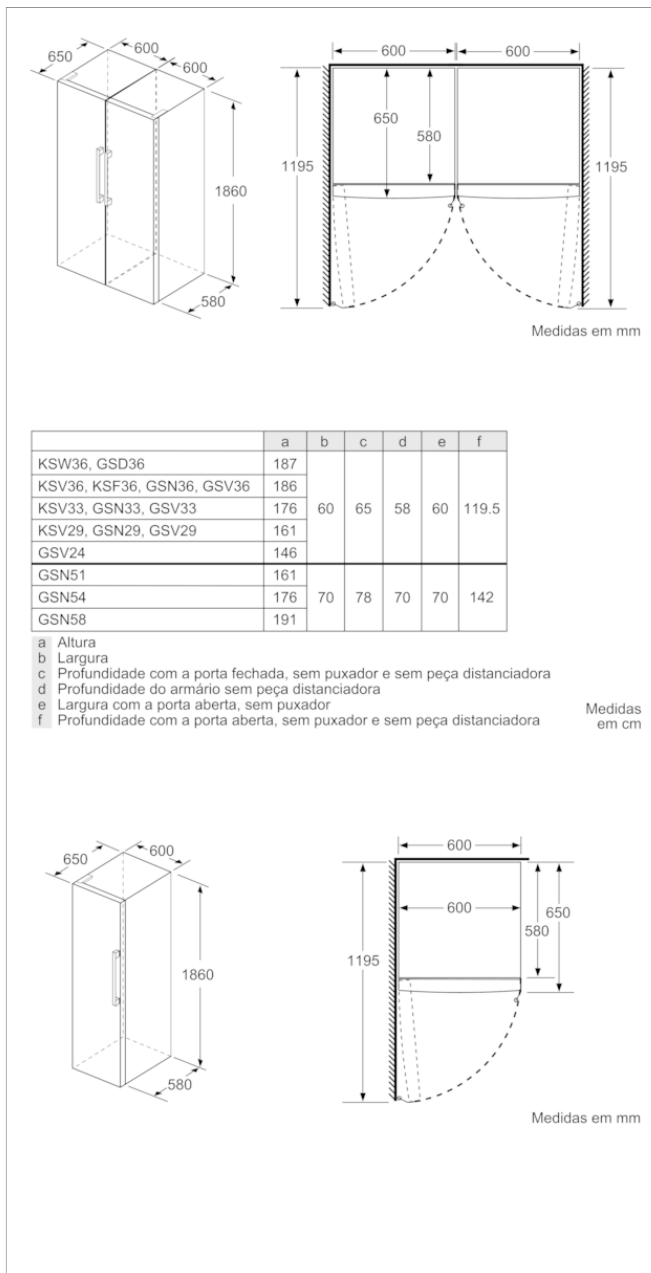

Frigorífico de instalação livre, 186 x 60 cm, Inox Look 3FCE563ME

Características

Classe de eficiência energética (Regulamento (UE) 2017/1369): E
Consumo médio anual de energia em kilowatt-hora por ano (kWh/a) (UE) 2017/1369: 116
Soma do volume dos compartimentos de congelação (UE 2017/1369): 0
Soma do volume dos compartimentos de refrigeração (UE 2017/1369): 346
Emissão de ruído aéreo (UE 2017/1369): 39
Classe de emissão de ruído aéreo (UE 2017/1369): C
Tipo de construção: Livre instalação
Opções do painel da porta: Impossível
Altura (mm): 1860
Largura do produto sem pegas desembalado em mm.: 600
Profundidade (mm): 650
Medidas do nicho para instalação(mm):
Peso líquido (kg): 67,015
Classificação da ligação (W): 90
Corrente (A): 10
De que lado está montada a porta?: Esquerda reversível
Voltagem (V): 220-240
Frequência (Hz): 50
Certificados de aprovação: CE, VDE
Comprimento do cabo de alimentação eléctrica (cm): 230
Autonomia em caso de falha de energia (h):
Número de compressores: 1
N.º de circuitos de frio independentes: 1
Ventilador interior da secção do frigorífico: Sim
Sentido de abertura da porta reversível: Sim
Número de prateleiras ajustáveis no compartimento de refrigeração: 6
Prateleiras para garrafas: Não
Capacity of Water Tank [l]:
Código EAN: 4242006292225
Marca: Balay
Nome do produto / Código comercial: 3FCE563ME
Categoria do produto: Frigorífico
Sistema de descongelação: Não
Tipo de instalação: N/D

Características de consumo e ligação

2021-03-02