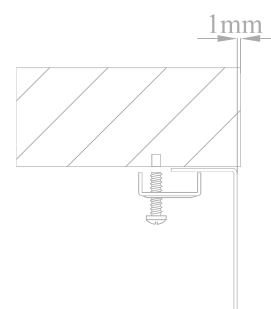

RODI ELITE || Box Line 50

Imagem Principal

Desenho Técnico

Aplicação à Face

Aplicação Superior

Aplicação Inferior

Detalhes Técnicos

Medida Externa: 536x436mm

Móvel: 600mm

Medida da Cuba: 500x400mm

Acabamentos: ■

Profundidade: 200mm

Raio: 0mm

Inclui: Sifão/válvula manual de cesta 0212249S

Embalagem: Caixa individual

RODI SINKS AND IDEAS, S.A.
Apartado 1, 3801-551 - Eixo
Aveiro- Portugal