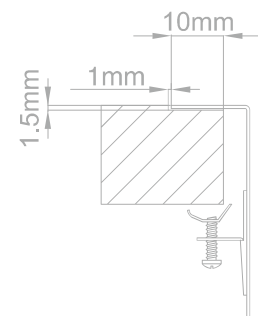

RODI ELITE || Box Line 50

Imagem Principal

Desenho Técnico

Aplicação à Face

Aplicação Superior

Aplicação Inferior

Detalhes Técnicos

Medida Externa: 536x436mm

Móvel: 600mm

Medida da Cuba: 500x400mm

Acabamentos: ■

Profundidade: 200mm

Raio: 0mm

Inclui: Sifão/válvula manual de cesta 0212249S

Embalagem: Caixa individual

RODI SINKS AND IDEAS, S.A.
Apartado 1, 3801-551 - Eixo
Aveiro- Portugal