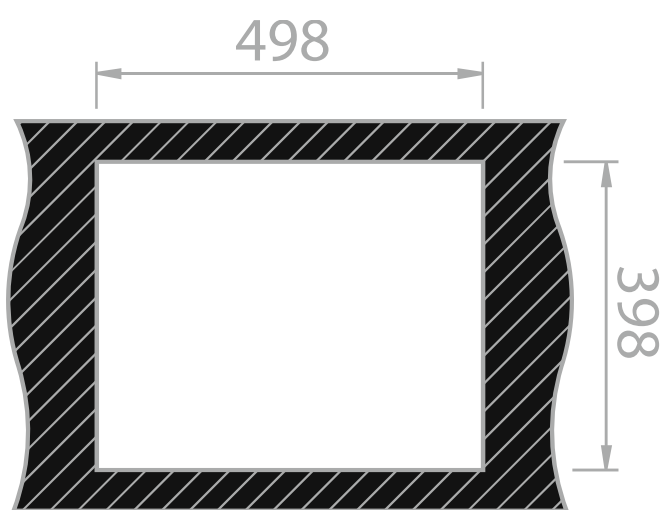

RODI ELITE || Box Line 50

Imagem Principal

Desenho Técnico

Aplicação à Face

Aplicação Superior

Aplicação Inferior

Detalhes Técnicos

Medida Externa: 536x436mm

Móvel: 600mm

Medida da Cuba: 500x400mm

Acabamentos: ■

Profundidade: 200mm

Raio: 0mm

Inclui: Sifão/válvula manual de cesta 0212249S

Embalagem: Caixa individual

RODI SINKS AND IDEAS, S.A.
Apartado 1, 3801-551 - Eixo
Aveiro- Portugal