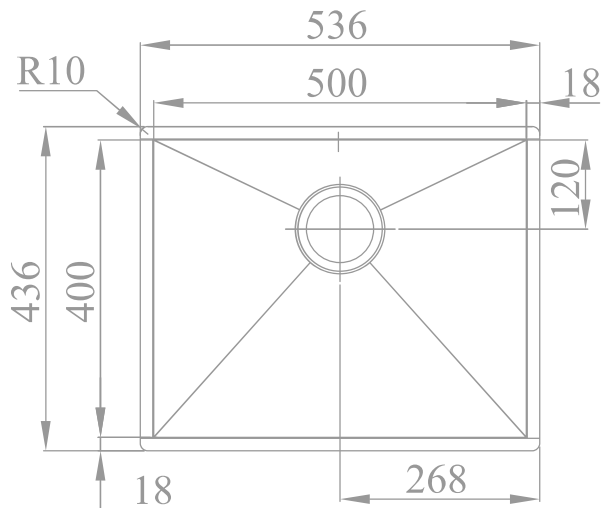

RODI ELITE || Box Line 50

Imagem Principal

Desenho Técnico

Aplicação à Face

Aplicação Superior

Aplicação Inferior

Detalhes Técnicos

Medida Externa: 536x436mm

Móvel: 600mm

Medida da Cuba: 500x400mm

Acabamentos: ■

Profundidade: 200mm

Raio: 0mm

Inclui: Sifão/válvula manual de cesta 0212249S

Embalagem: Caixa individual

RODI SINKS AND IDEAS, S.A.
Apartado 1, 3801-551 - Eixo
Aveiro- Portugal