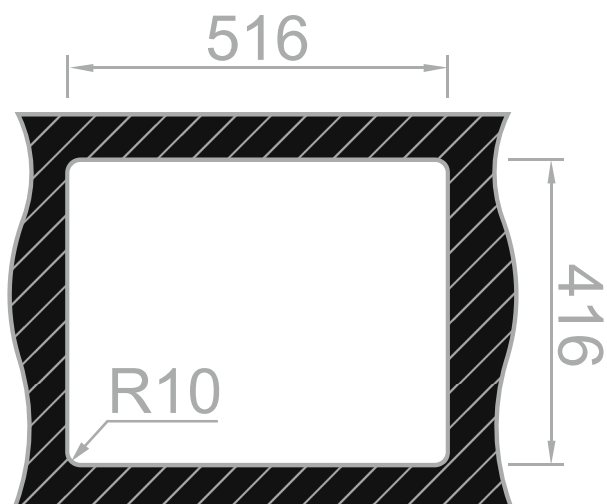

RODI ELITE || Box Line 50

Imagem Principal

Desenho Técnico

Aplicação à Face

Aplicação Superior

Aplicação Inferior

Detalhes Técnicos

Medida Externa: 536x436mm

Móvel: 600mm

Medida da Cuba: 500x400mm

Acabamentos: ■

Profundidade: 200mm

Raio: 0mm

Inclui: Sifão/válvula manual de cesta 0212249S

Embalagem: Caixa individual

RODI SINKS AND IDEAS, S.A.
Apartado 1, 3801-551 - Eixo
Aveiro- Portugal