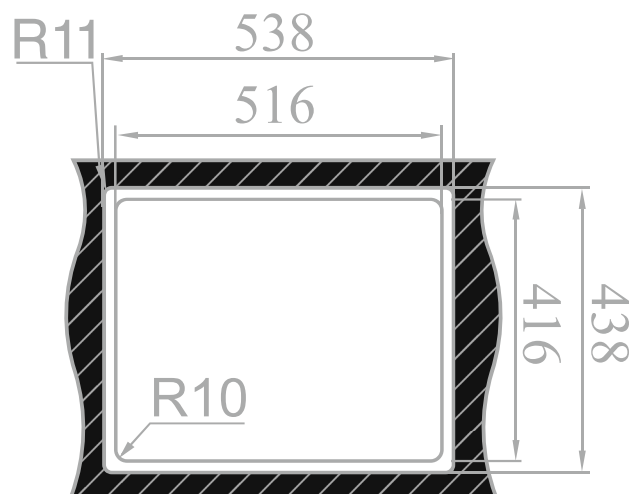

RODI ELITE || Box Line 50

Imagem Principal

Desenho Técnico

Aplicação à Face

Aplicação Superior

Aplicação Inferior

Detalhes Técnicos

Medida Externa: 536x436mm

Móvel: 600mm

Medida da Cuba: 500x400mm

Acabamentos: ■

Profundidade: 200mm

Raio: 0mm

Inclui: Sifão/válvula manual de cesta 0212249S

Embalagem: Caixa individual

RODI SINKS AND IDEAS, S.A.
Apartado 1, 3801-551 - Eixo
Aveiro- Portugal