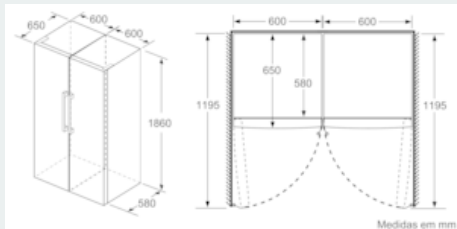

iQ500, Congelador de instalação livre, 186 x 60 cm, Inox-easyclean GS36NAIEP

Desenhos à escala

	a	b	c	d	e	f
KSW36, GSD36	187					
KSV36, KSF36, GSN36, GSV36	186					
KSV33, GSN33, GSV33	176	60	65	58	60	119.5
KSV29, GSN29, GSV29	161					
GSV24	146					
GSN51	161					
GSN54	176	70	78	70	70	142
GSN58	191					

a) Altura
b) Largura
c) Profundidade com a porta fechada, sem puxador e sem peça distanciadora
d) Profundidade do armário sem peça distanciadora
e) Largura com a porta aberta, sem puxador
f) Profundidade com a porta aberta, sem puxador e sem peça distanciadora

Medidas em cm