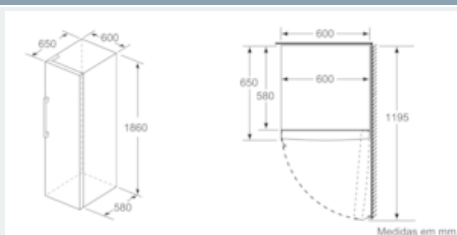

iQ500, Congelador de instalação livre, 186 x 60 cm, Inox-easyclean GS36NAIEP

Desenhos à escala

	a	b	c	d	e	f
KSW36, GSD36	187					
KSV36, KSF36, GSN36, GSV36	186					
KSV33, GSN33, GSV33	176	60	65	58	60	119.5
KSV29, GSN29, GSV29	161					
GSV24	146					
GSN51	161					
GSN54	176	70	78	70	70	142
GSN58	191					

a) Altura
b) Largura
c) Profundidade com a porta fechada, sem puxador e sem peça distanciadora
d) Profundidade do armário sem peça distanciadora
e) Largura com a porta aberta, sem puxador
f) Profundidade com a porta aberta, sem puxador e sem peça distanciadora

Medidas em cm