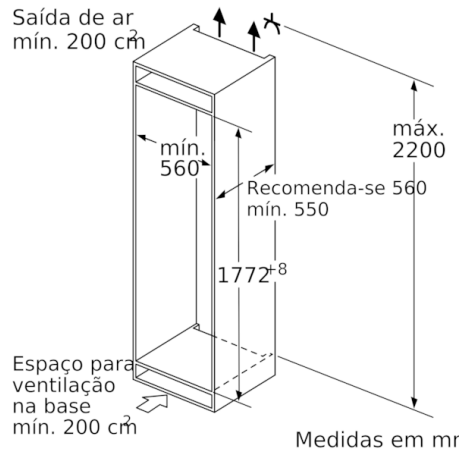

Medidas em mm