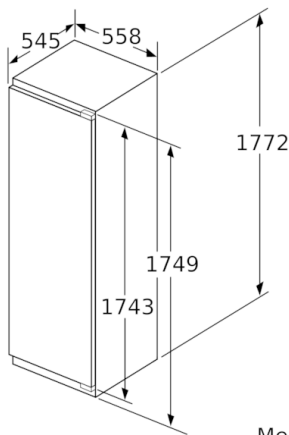

CONSERVAÇÃO

- Gaveta VitaFresh plus com railes telescópicos e controlo de humidade, para manter as frutas e legumes frescos o dobro do tempo.
Gaveta adicional com railes telescópicos.

MEDIDAS

- Aparelho (A x L x P sem puxador): 177.2 x 55.8 x 54.5 cm
- Nicho (A x L x P): 177.5 cm x 56.0 cm x 55.0 cm

Medidas em mm

Medidas em mm

Medidas em mm

Peso máximo permitido das frentes do móvel

Portas do móvel montadas, que excedam o peso permitido, podem originar danos e falhas de funcionamento na dobradiça.

T: altura da porta do aparelho incluída Dobradiças em mm:	dobradiça não amortecida, Porta em kg:	dobradiça amortecida, Porta em kg:
1500-1750	22	22