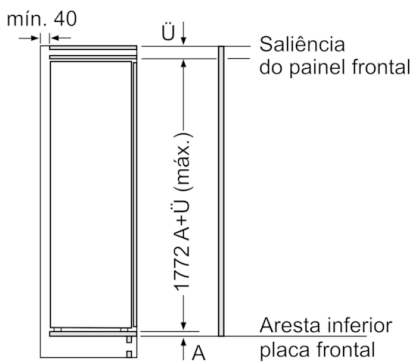

CONSERVAÇÃO

- Gaveta VitaFresh plus com railes telescópicos e controlo de humidade, para manter as frutas e legumes frescos o dobro do tempo.
Gaveta adicional com railes telescópicos.

MEDIDAS

- Aparelho (A x L x P sem puxador): 177.2 x 55.8 x 54.5 cm
- Nicho (A x L x P): 177.5 cm x 56.0 cm x 55.0 cm

INFORMAÇÃO TÉCNICA

- Classe Climática: SN-ST
- Porta com sentido de abertura à direita, permutável
- Potência de ligação 90 W
- Voltagem: 220 - 240 V

Serie | 6, Frigorífico integrável, 177.5 x 56 cm
KIR81AFE0

Medidas em mm

Medidas em mm

Medidas em mm

Peso máximo permitido das frentes do móvel

Portas do móvel montadas, que excedam o peso permitido, podem originar danos e falhas de funcionamento na dobradiça.

T: altura da porta do aparelho incluída Dobradiças em mm:	dobradiça não amortecida, Porta em kg:	dobradiça amortecida, Porta em kg:
1500-1750	22	22