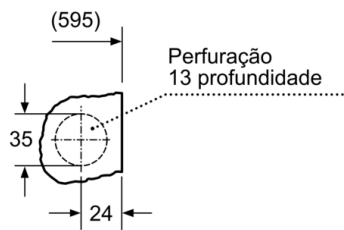

Informação Técnica

- Base com altura ajustável até: 16.5 cm
- Base com profundidade ajustável até: 6.5 cm
- Medidas A x L x P (cm): 82 x 59.5 x 58.4
- Totalmente integrável

*** Valores arredondados*

1 2 ¹ Escala de Classes de Eficiência Energética de A a G

6 Consumo de água ponderado em litros por ciclo de lavagem (no programa Eco 40-60)

7 Duração do programa Eco 40-60, Ciclo Lavar e Secar / apenas Lavar

**Serie | 4, Máquina de Lavar e Secar Roupas,
7/4 kg
WKD24362ES**

Medidas em mm

Medidas em mm

Pormenor Z

Medidas em mm

Medidas em mm

Medidas em mm