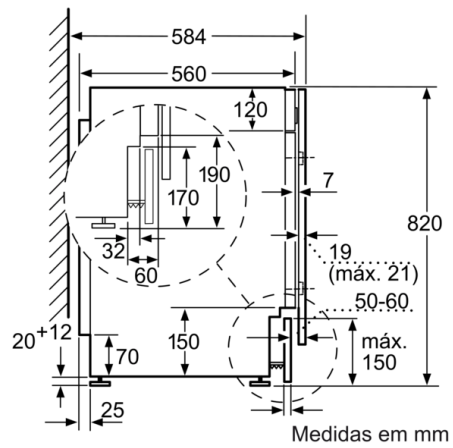

Informação Técnica

- Base com altura ajustável até: 16.5 cm
- Base com profundidade ajustável até: 6.5 cm
- Medidas A x L x P (cm): 82 x 59.5 x 58.4
- Totalmente integrável

*** Valores arredondados*

1 2 ¹ Escala de Classes de Eficiência Energética de A a G

Medidas em mm

Medidas em mm

Pormenor Z

Medidas em mm

Medidas em mm

Medidas em mm