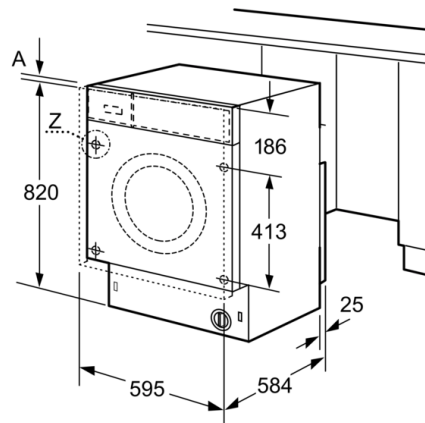

Informação Técnica

- Base com altura ajustável até: 16.5 cm
- Base com profundidade ajustável até: 6.5 cm
- Medidas A x L x P (cm): 82 x 59.5 x 58.4
- Totalmente integrável

*** Valores arredondados*

1 2 ¹ Escala de Classes de Eficiência Energética de A a G

Medidas em mm

Medidas em mm

Pormenor Z

Medidas em mm

Medidas em mm

Medidas em mm