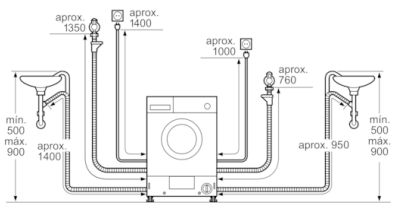

Informação Técnica

- Base com altura ajustável até: 16.5 cm
- Base com profundidade ajustável até: 6.5 cm
- Medidas A x L x P (cm): 82 x 59.5 x 58.4
- Totalmente integrável

*** Valores arredondados*

1 2 ¹ Escala de Classes de Eficiência Energética de A a G

Medidas em mm

Medidas em mm

Pormenor Z

Medidas em mm

Medidas em mm

Medidas em mm