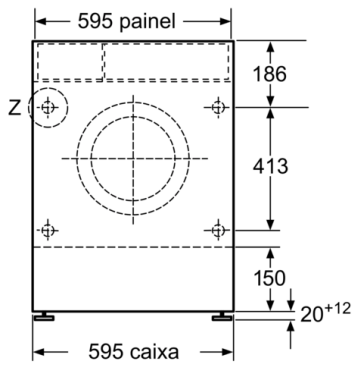

Informação Técnica

- Base com altura ajustável até: 16.5 cm
- Base com profundidade ajustável até: 6.5 cm
- Medidas A x L x P (cm): 82 x 59.5 x 58.4
- Totalmente integrável

*** Valores arredondados*

1 2 ¹ Escala de Classes de Eficiência Energética de A a G

Medidas em mm

Medidas em mm

Pormenor Z

Medidas em mm

Medidas em mm

Medidas em mm