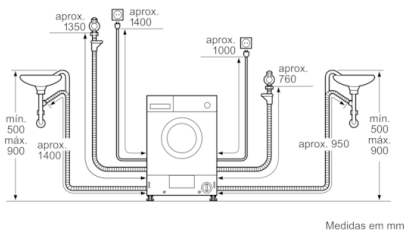

Informação Técnica

- Base com altura ajustável até: 16.5 cm
- Base com profundidade ajustável até: 6.5 cm
- Medidas A x L x P (cm): 82 x 59.5 x 58.4
- Pés traseiros ajustáveis pela parte frontal do aparelho
- Totalmente integrável

*** Valores arredondados*

1 2 ¹ Escala de Classes de Eficiência Energética de A a G

3 Consumo de energia em kWh de 100 ciclos completos (no programa Eco 40-60)

4 Consumo de água em litros por ciclo completo (no programa Eco 40-60)

**Serie | 6, Máquina de Lavar e Secar Roupa,
7/4 kg
WKD28542ES**

Medidas em mm

Medidas em mm

Pormenor Z

Medidas em mm