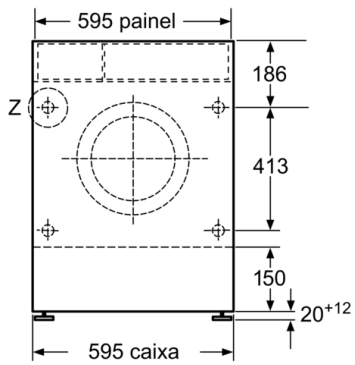

Informação Técnica

- Base com altura ajustável até: 16.5 cm
- Base com profundidade ajustável até: 6.5 cm
- Medidas A x L x P (cm): 82 x 59.5 x 58.4
- Pés traseiros ajustáveis pela parte frontal do aparelho
- Totalmente integrável

**Serie | 6, Máquina de Lavar e Secar Roupa,
7/4 kg
WKD28542ES**

Medidas em mm

Medidas em mm

Pormenor Z

Medidas em mm