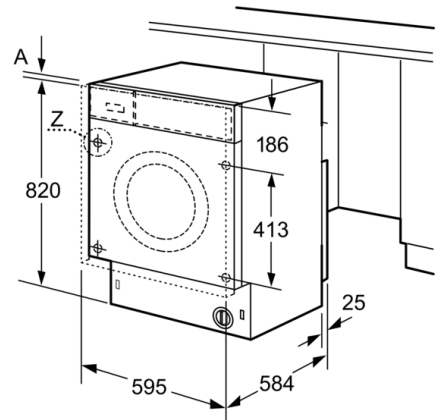

Informação Técnica

- Base com altura ajustável até: 16.5 cm
- Base com profundidade ajustável até: 6.5 cm
- Medidas A x L x P (cm): 82 x 59.5 x 58.4
- Pés traseiros ajustáveis pela parte frontal do aparelho
- Totalmente integrável

**Serie | 6, Máquina de Lavar e Secar Roupa,
7/4 kg
WKD28542ES**

Medidas em mm

Medidas em mm

Pormenor Z

Medidas em mm