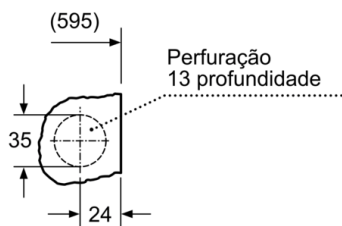

**Serie | 6, Máquina de Lavar e Secar Roupa,
7/4 kg
WKD28542ES**

Medidas em mm

Medidas em mm

Pormenor Z

Medidas em mm