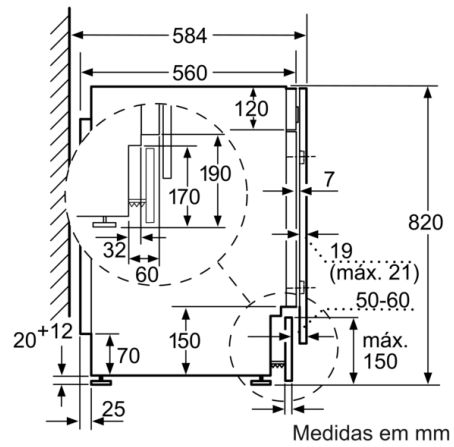

Informação Técnica

- Base com altura ajustável até: 16.5 cm
- Base com profundidade ajustável até: 6.5 cm
- Medidas A x L x P (cm): 82 x 59.5 x 58.4
- Pés traseiros ajustáveis pela parte frontal do aparelho
- Totalmente integrável

**Serie | 6, Máquina de Lavar e Secar Roupa,
7/4 kg
WKD28542ES**

Medidas em mm

Medidas em mm

Pormenor Z

Medidas em mm