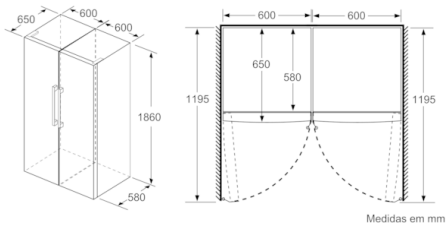

Serie | 6, Frigorífico de instalação livre, 186 x 60 cm, Inox-easyclean KSV36AIDP

	a	b	c	d	e	f
KSW36, GSD36	187					
KSV36, KSF36, GSN36, GSV36	186					
KSV33, GSN33, GSV33	176	60	65	58	60	119,5
KSV29, GSN29, GSV29	161					
GSV24	146					
GSN51	161					
GSN54	176	70	78	70	70	142
GSN58	191					

a | Altura
b | Largura
c | Profundidade com a porta fechada, sem puxador e sem peça distanciadora
d | Profundidade do armário sem peça distanciadora
e | Largura com a porta aberta, sem puxador
f | Profundidade com a porta aberta, sem puxador e sem peça distanciadora

Medidas em cm