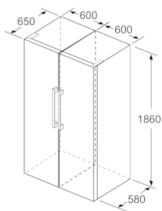

MEDIDAS

- Aparelho (A x L x P sem puxador): 186 x 60 x 65 cm

INFORMAÇÃO TÉCNICA

- Classe Climática: SN-T
- Porta com sentido de abertura à esquerda, permutável
- Pés frontais ajustáveis em altura e rodas traseiras
- Abertura da porta a 90°
- Pega de transporte
- Potência de ligação 90 W
- Voltagem: 220 - 240 V

ACESSÓRIOS

- Suporte para ovos

Serie | 8, Frigorífico de instalação livre, 186 x 60 cm, Inox-easyclean KSF36PIDP

	a	b	c	d	e	f
KSW36, GSD36	187					
KSV36, KSF36, GSN36, GSV36	186					
KSV33, GSN33, GSV33	176	60	65	58	60	119.5
KSV29, GSN29, GSV29	161					
GSV24	146					
GSN51	161					
GSN54	176	70	78	70	70	142
GSN58	191					

- a Altura
b Largura
c Profundidade com a porta fechada, sem puxador e sem peça distanciadora
d Profundidade do armário sem peça distanciadora
e Largura com a porta aberta, sem puxador
f Profundidade com a porta aberta, sem puxador e sem peça distanciadora

Medidas em cm

Medidas em mm

Medidas em mm