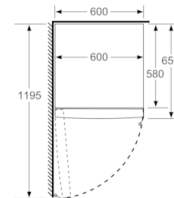

MEDIDAS

- Aparelho (A x L x P sem puxador): 186 x 60 x 65 cm

INFORMAÇÃO TÉCNICA

- Classe Climática: SN-T
- Porta com sentido de abertura à esquerda, permutável
- Pés frontais ajustáveis em altura e rodas traseiras
- Abertura da porta a 90°
- Pega de transporte
- Potência de ligação 90 W
- Voltagem: 220 - 240 V

ACESSÓRIOS

- Suporte para ovos

Serie | 8, Frigorífico de instalação livre, 186 x 60 cm, Inox-easyclean KSF36PIDP

	a	b	c	d	e	f
KSW36, GSD36	187					
KSV36, KSF36, GSN36, GSV36	186					
KSV33, GSN33, GSV33	176	60	65	58	60	119.5
KSV29, GSN29, GSV29	161					
GSV24	146					
GSN51	161					
GSN54	176	70	78	70	70	142
GSN58	191					

- a Altura
b Largura
c Profundidade com a porta fechada, sem puxador e sem peça distanciadora
d Profundidade do armário sem peça distanciadora
e Largura com a porta aberta, sem puxador
f Profundidade com a porta aberta, sem puxador e sem peça distanciadora

Medidas em cm

Medidas em mm

Medidas em mm