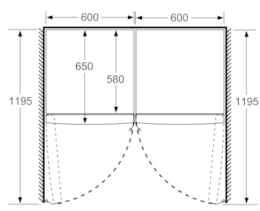

MEDIDAS

- Aparelho (A x L x P sem puxador): 186 x 60 x 65 cm

INFORMAÇÃO TÉCNICA

- Classe Climática: SN-T
- Porta com sentido de abertura à esquerda, permutável
- Pés frontais ajustáveis em altura e rodas traseiras
- Abertura da porta a 90°
- Pega de transporte
- Potência de ligação 90 W
- Voltagem: 220 - 240 V

ACESSÓRIOS

- Suporte para ovos

Serie | 8, Frigorífico de instalação livre, 186 x 60 cm, Inox-easyclean KSF36PIDP

	a	b	c	d	e	f
KSW36, GSD36	187					
KSV36, KSF36, GSN36, GSV36	186					
KSV33, GSN33, GSV33	176	60	65	58	60	119.5
KSV29, GSN29, GSV29	161					
GSV24	146					
GSN51	161					
GSN54	176	70	78	70	70	142
GSN58	191					

- a Altura
b Largura
c Profundidade com a porta fechada, sem puxador e sem peça distanciadora
d Profundidade do armário sem peça distanciadora
e Largura com a porta aberta, sem puxador
f Profundidade com a porta aberta, sem puxador e sem peça distanciadora

Medidas em cm

Medidas em mm

Medidas em mm