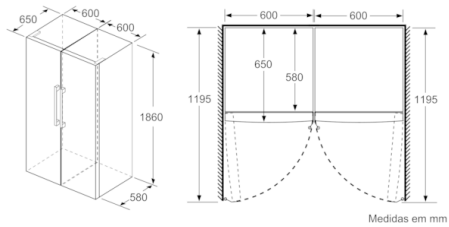

Serie | 6, Frigorífico de instalação livre, 186 x 60 cm, Inox-easyclean KSV36AIEP

	a	b	c	d	e	f
KSW36, GSD36	187					
KSV36, KSF36, GSN36, GSV36	186					
KSV33, GSN33, GSV33	176	60	65	58	60	119,5
KSV29, GSN29, GSV29	161					
GSV24	146					
GSN51	161					
GSN54	176	70	78	70	70	142
GSN58	191					

a Altura
b Largura
c Profundidade com a porta fechada, sem puxador e sem peça distanciadora
d Profundidade do armário sem peça distanciadora
e Largura com a porta aberta, sem puxador
f Profundidade com a porta aberta, sem puxador e sem peça distanciadora

Medidas em cm