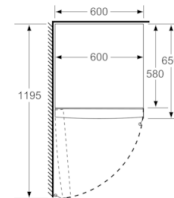

Serie | 4, Frigorífico de instalação livre, 176 x 60 cm, Branco KSV33VWEP

	a	b	c	d	e	f
KSW36, GSD36	187					
KSV36, KSF36, GSN36, GSV36	186					
KSV33, GSN33, GSV33	176	60	65	58	60	119.5
KSV29, GSN29, GSV29	161					
GSV24	146					
GSN51	161					
GSN54	176	70	78	70	70	142
GSN58	191					

Medidas em cm

Medidas em mm