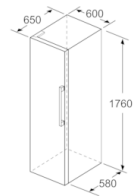

Serie | 4, Frigorífico de instalação livre, 176 x 60 cm, Branco KSV33VWEP

	a	b	c	d	e	f
KSW36, GSD36	187					
KSV36, KSF36, GSN36, GSV36	186					
KSV33, GSN33, GSV33	176	60	65	58	60	119.5
KSV29, GSN29, GSV29	161					
GSV24	146					
GSN51	161					
GSN54	176	70	78	70	70	142
GSN58	191					

Medidas em cm

Medidas em mm