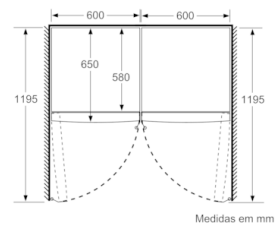

Serie | 6, Congelador de instalação livre, 186 x 60 cm, Inox-easyclean GSN36AIEP

	a	b	c	d	e	f
KSW36, GSD36	187					
KSV36, KSF36, GSN36, GSV36	186					
KSV33, GSN33, GSV33	176	60	65	58	60	119,5
KSV29, GSN29, GSV29	161					
GSV24	146					
GSN51	161					
GSN54	176	70	78	70	70	142
GSN58	191					

Medidas em cm