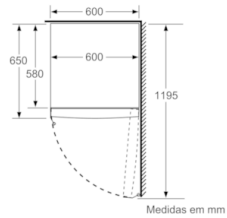

Serie | 6, Congelador de instalação livre, 186 x 60 cm, Inox-easyclean GSN36AIEP

	a	b	c	d	e	f
KSW36, GSD36	187					
KSV36, KSF36, GSN36, GSV36	186					
KSV33, GSN33, GSV33	176	60	65	58	60	119,5
KSV29, GSN29, GSV29	161					
GSV24	146					
GSN51	161					
GSN54	176	70	78	70	70	142
GSN58	191					

Medidas em cm