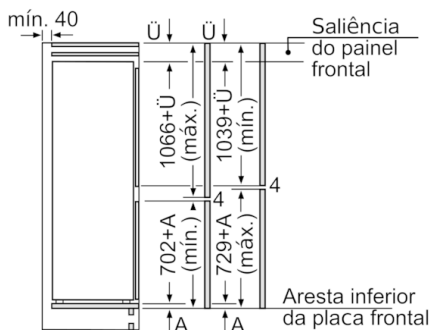

**CONGELADOR**

- LowFrost - menor criação de gelo
- VarioZone - prateleiras de vidro removíveis, para espaço extra no congelador
- 3 gavetas transparentes, incluindo 1 BigBox

**MEDIDAS**

- Aparelho (A x L x P sem puxador): 177.2 x 55.8 x 54.5 cm
- Nicho (A x L x P): 177.5 cm x 56.0 cm x 55.0 cm

**ACESSÓRIOS**

- Suporte para ovos, Suporte para garrafas na porta, 1 cuvete para cubos de gelo

**Serie | 6, Combinado integrável, 177.2 x 55.8 cm**  
**KIS86AFE0**

As dimensões da porta do móvel indicadas aplicam-se a uma junta de porta de 4 mm.

Medidas em mm  
 Recomendação medidas da folga para dobradiça plana

F	R	X
16-19	0-3	2,5
20	0-1	3
	2-3	2,5
21	0-1	3
	2-3	2,5
22	0	4
	1	3,5
	2-3	3

As medidas da folga recomendadas na tabela devem ser respeitadas para garantir uma abertura sem colisão da porta do aparelho e evitar danos no móvel de cozinha.