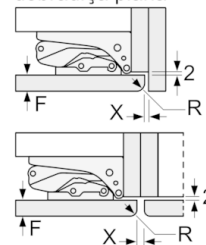

**ACESSÓRIOS**

- Suporte para ovos, Suporte para garrafas na porta, 1 cuvete para cubos de gelo

**Serie | 6, Combinado integrável, 177.2 x 55.8 cm**  
**KIS86AFE0**

As dimensões da porta do móvel indicadas aplicam-se a uma junta de porta de 4 mm.

Medidas em mm  
 Recomendação medidas da folga para dobradiça plana

F	R	X
16-19	0-3	2,5
20	0-1	3
	2-3	2,5
21	0-1	3
	2-3	2,5
22	0	4
	1	3,5
	2-3	3

As medidas da folga recomendadas na tabela devem ser respeitadas para garantir uma abertura sem colisão da porta do aparelho e evitar danos no móvel de cozinha.