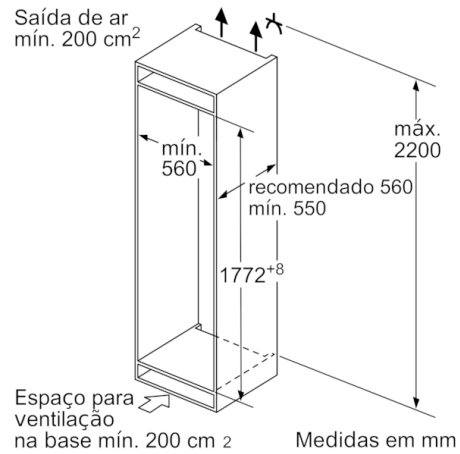

**Technical data**

Classe de eficiência energética (Regulamento (UE) 2017/1369):	E
Consumo médio anual de energia em kilowatt-hora por ano (kWh/a) (UE) 2017/1369:	219
Soma do volume dos compartimentos de congelação (UE 2017/1369):	74
Soma do volume dos compartimentos de refrigeração (UE 2017/1369):	192
Emissão de ruído aéreo (UE 2017/1369):	36
Classe de emissão de ruído aéreo (UE 2017/1369):	C
Tipo de construção:	Encastrar
Opções do painel da porta:	Impossível
Largura do produto sem pegas desembalado em mm.:	558
Profundidade (mm):	545
Medidas do nicho para instalação(mm):	1775.0 x 560 x 550
Peso líquido (kg):	62,887
Classificação da ligação (W):	90
Corrente (A):	10
De que lado está montada a porta?:	Direita reversível
Voltagem (V):	220-240
Frequência (Hz):	50
Certificados de aprovação:	CE, Ukraine, VDE
Comprimento do cabo de alimentação eléctrica (cm):	230
Autonomia em caso de falha de energia (h):	32
Número de compressores:	1
N.º de circuitos de frio independentes:	2
Ventilador interior da secção do frigorífico:	Não
Sentido de abertura da porta reversível:	Sim
Número de prateleiras ajustáveis no compartimento de refrigeração:	4
Prateleiras para garrafas:	Não
Código EAN:	4242005188536
Marca:	Bosch
Nome do produto / Código comercial:	KIS86AFE0
Sistema de descongelação:	Não
Tipo de instalação:	Totalmente integrado

**CONGELADOR**

- LowFrost - menor criação de gelo
- VarioZone - prateleiras de vidro removíveis, para espaço extra no congelador
- 3 gavetas transparentes, incluindo 1 BigBox

**MEDIDAS**

- Aparelho (A x L x P sem puxador): 177.2 x 55.8 x 54.5 cm
- Nicho (A x L x P): 177.5 cm x 56.0 cm x 55.0 cm

**ACESSÓRIOS**

- Suporte para ovos, Suporte para garrafas na porta, 1 cuvete para cubos de gelo

**Serie | 6, Combinado integrável, 177.2 x 55.8 cm**  
**KIS86AFE0**

As dimensões da porta do móvel indicadas aplicam-se a uma junta de porta de 4 mm.