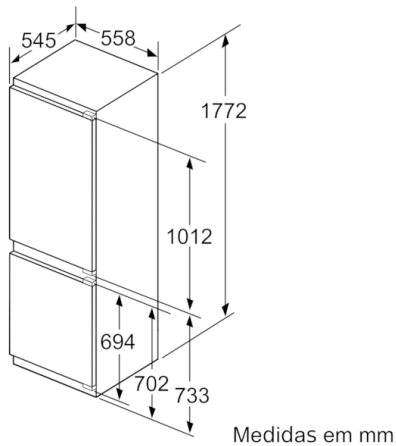

**CONGELADOR**

- LowFrost - menor criação de gelo
- VarioZone - prateleiras de vidro removíveis, para espaço extra no congelador
- 3 gavetas transparentes, incluindo 1 BigBox

**MEDIDAS**

- Aparelho (A x L x P sem puxador): 177.2 x 55.8 x 54.5 cm
- Nicho (A x L x P): 177.5 cm x 56.0 cm x 55.0 cm

**ACESSÓRIOS**

- Suporte para ovos, Suporte para garrafas na porta, 1 cuvete para cubos de gelo

**Serie | 6, Combinado integrável, 177.2 x 55.8 cm**  
**KIS86AFE0**

As dimensões da porta do móvel indicadas aplicam-se a uma junta de porta de 4 mm.