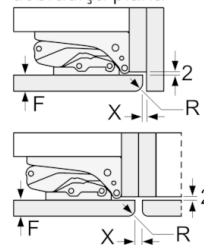

ACESSÓRIOS

- Suporte para ovos, Suporte para garrafas na porta, 1 cunete para cubos de gelo

Serie | 6, Combinado integrável, 177.2 x 55.8 cm
KIN86AFF0

As dimensões da porta do móvel indicadas aplicam-se a uma junta de porta de 4 mm.
 Medidas em mm

Medidas em mm
 Recomendação medidas da folga para dobradiça plana

F	R	X
16-19	0-3	2,5
20	0-1	3
	2-3	2,5
21	0-1	3
	2-3	2,5
22	0	4
	1	3,5
	2-3	3

As medidas da folga recomendadas na tabela devem ser respeitadas para garantir uma abertura sem colisão da porta do aparelho e evitar danos no móvel de cozinha.