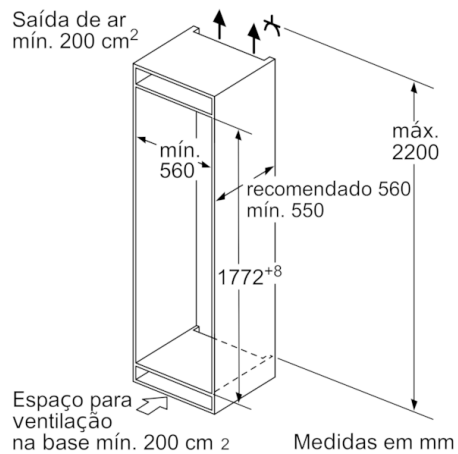

Serie | 6, Combinado integrável, 177.2 x 55.8 cm
KIN86AFF0

As dimensões da porta do móvel indicadas aplicam-se a uma junta de porta de 4 mm.
Medidas em mm

Medidas em mm
Recomendação medidas da folga para dobradiça plana

F	R	X
16-19	0-3	2,5
20	0-1	3
	2-3	2,5
21	0-1	3
	2-3	2,5
22	0	4
	1	3,5
	2-3	3

As medidas da folga recomendadas na tabela devem ser respeitadas para garantir uma abertura sem colisão da porta do aparelho e evitar danos no móvel de cozinha.