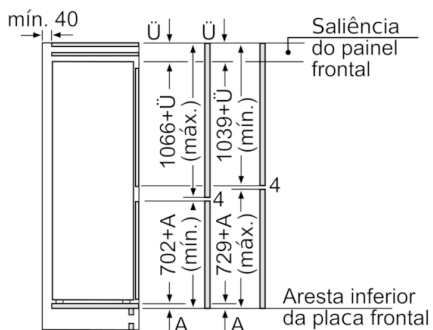

Serie | 6, Combinado integrável, 177.2 x 55.8 cm
KIN86AFF0

As dimensões da porta do móvel indicadas aplicam-se a uma junta de porta de 4 mm.
Medidas em mm

Medidas em mm
Recomendação medidas da folga para dobradiça plana

F	R	X
16-19	0-3	2,5
20	0-1	3
	2-3	2,5
21	0-1	3
	2-3	2,5
22	0	4
	1	3,5
	2-3	3

As medidas da folga recomendadas na tabela devem ser respeitadas para garantir uma abertura sem colisão da porta do aparelho e evitar danos no móvel de cozinha.