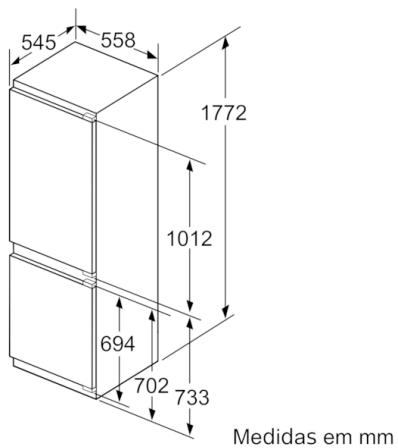

Serie | 6, Combinado integrável, 177.2 x 55.8 cm
KIN86AFF0

As dimensões da porta do móvel indicadas aplicam-se a uma junta de porta de 4 mm.
Medidas em mm

Medidas em mm
Recomendação medidas da folga para dobradiça plana

F	R	X
16-19	0-3	2,5
20	0-1	3
	2-3	2,5
21	0-1	3
	2-3	2,5
22	0	4
	1	3,5
	2-3	3

As medidas da folga recomendadas na tabela devem ser respeitadas para garantir uma abertura sem colisão da porta do aparelho e evitar danos no móvel de cozinha.