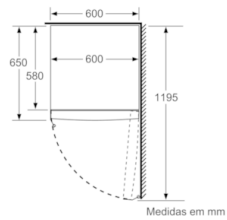

**Serie | 4, Congelador de instalação livre, 176
x 60 cm, Branco
GSN33VWEP**

	a	b	c	d	e	f
KSW36, GSD36	187					
KSV36, KSF36, GSN36, GSV36	186					
KSV33, GSN33, GSV33	176	60	65	58	60	119.5
KSV29, GSN29, GSV29	161					
GSV24	146					
GSN51	161					
GSN54	176	70	78	70	70	142
GSN58	191					

a | Altura
b | Largura
c | Profundidade com a porta fechada, sem puxador e sem peça distanciadora
d | Profundidade do armário sem peça distanciadora
e | Largura com a porta aberta, sem puxador
f | Profundidade com a porta aberta, sem puxador e sem peça distanciadora

Medidas em cm