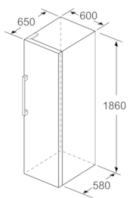

**Serie | 4, Congelador de instalação livre, 176
x 60 cm, Branco
GSN33VWEP**

	a	b	c	d	e	f
KSW36, GSD36	187					
KSV36, KSF36, GSN36, GSV36	186					
KSV33, GSN33, GSV33	176	60	65	58	60	119.5
KSV29, GSN29, GSV29	161					
GSV24	146					
GSN51	161					
GSN54	176	70	78	70	70	142
GSN58	191					

a | Altura
b | Largura
c | Profundidade com a porta fechada, sem puxador e sem peça distanciadora
d | Profundidade do armário sem peça distanciadora
e | Largura com a porta aberta, sem puxador
f | Profundidade com a porta aberta, sem puxador e sem peça distanciadora

Medidas em cm