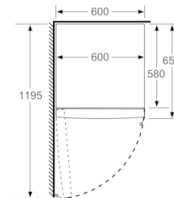

MEDIDAS

- Aparelho (A x L x P sem puxador): 176 x 60 x 65 cm

ACESSÓRIOS

- Suporte para ovos

Serie | 4, Frigorífico de instalação livre, 176 x 60 cm, Inox Look KSV33VLEP

	a	b	c	d	e	f
KSW36, GSD36	187					
KSV36, KSF36, GSN36, GSV36	186					
KSV33, GSN33, GSV33	176	60	65	58	60	119.5
KSV29, GSN29, GSV29	161					
GSV24	146					
GSN51	161					
GSN54	176	70	78	70	70	142
GSN58	191					

- a Altura
b Largura
c Profundidade com a porta fechada, sem puxador e sem peça distanciadora
d Profundidade do armário sem peça distanciadora
e Largura com a porta aberta, sem puxador
f Profundidade com a porta aberta, sem puxador e sem peça distanciadora

Medidas em cm

Medidas em mm