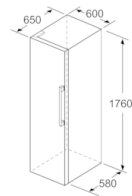

MEDIDAS

- Aparelho (A x L x P sem puxador): 176 x 60 x 65 cm

ACESSÓRIOS

- Suporte para ovos

Serie | 4, Frigorífico de instalação livre, 176 x 60 cm, Inox Look KSV33VLEP

	a	b	c	d	e	f
KSW36, GSD36	187					
KSV36, KSF36, GSN36, GSV36	186					
KSV33, GSN33, GSV33	176	60	65	58	60	119.5
KSV29, GSN29, GSV29	161					
GSV24	146					
GSN51	161					
GSN54	176	70	78	70	70	142
GSN58	191					

- a Altura
b Largura
c Profundidade com a porta fechada, sem puxador e sem peça distanciadora
d Profundidade do armário sem peça distanciadora
e Largura com a porta aberta, sem puxador
f Profundidade com a porta aberta, sem puxador e sem peça distanciadora

Medidas em cm

Medidas em mm