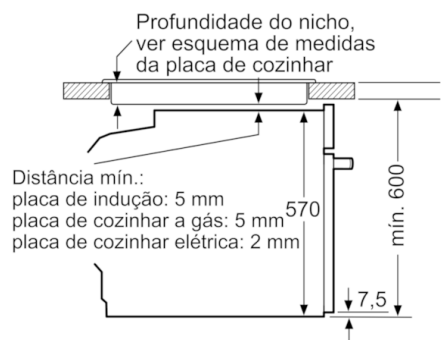

Technical data

Cor frontal do material :	Inox
Tipo de construção :	Encastrar
Sistema de limpeza incluído :	Não
Medidas do nicho para instalação(mm) :	585-595 x 560-568 x 550
Dimensões do produto (mm) :	595 x 594 x 548
Dimensões do produto embalado :	675 x 690 x 660
Material do painel de controlo :	Inox
Material da porta :	Vidro
Peso líquido (kg) :	31,035
Volume útil (da cavidade) - cavidade 1 :	71
Método de cozedura :	Ar quente, Calor inferior, Calor superior/inferior, Fase para pizzas, Grelhador com circ. de ar, Grelhador de grande superfície
Material da cavidade :	Other
Controlo de temperatura :	Mecânicos
Quantidade de luzes interiores :	1
Certificados de aprovação :	CE, VDE
Comprimento do cabo de alimentação eléctrica (cm) :	120
Código EAN :	4242005207855
Número de cavidades - (2010/30/CE) :	1
Classe de eficiência energética :	A
Energy consumption per cycle conventional (2010/30/EC) :	0,97
Energy consumption per cycle forced air convection (2010/30/EC) :	0,81
Índice de Eficiência Energética (2010/30/EC) :	95,3
Potência (W) :	3400
Corrente (A) :	16
Voltagem (V) :	220-240
Frequência (Hz) :	50; 60
Tipo de ficha :	Ficha Schuko/Gardy c/ terra

Sistema de railes

- Equipado com 1 nível de railes telescópicos
- Comandos rotativos, embutíveis
- Temporizador electrónico para tempo de confecção e alarme
- Puxador em inox

Acessórios:

Medidas:

- Dimensões do aparelho (AxLxP): 595 x 594 x 548 mm
- Dimensões do nicho (AxLxP): 585-595 x 560-568 x 550 mm

Serie | 4, Forno integrável, Inox HBA512ES0

Instalação com uma placa de cozinhar.

Medidas em mm

Medidas em mm