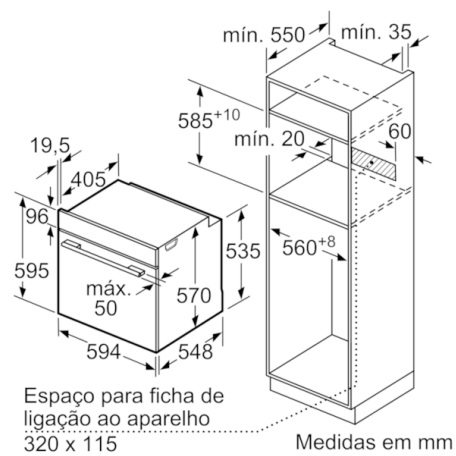

Technical data

Cor frontal do material :	Inox
Tipo de construção :	Encastrar
Sistema de limpeza incluído :	Não
Medidas do nicho para instalação(mm) :	585-595 x 560-568 x 550
Dimensões do produto (mm) :	595 x 594 x 548
Dimensões do produto embalado :	675 x 690 x 660
Material do painel de controlo :	Inox
Material da porta :	Vidro
Peso líquido (kg) :	31,035
Volume útil (da cavidade) - cavidade 1 :	71
Método de cozedura :	Ar quente, Calor inferior, Calor superior/inferior, Fase para pizzas, Grelhador com circ. de ar, Grelhador de grande superfície
Material da cavidade :	Other
Controlo de temperatura :	Mecânicos
Quantidade de luzes interiores :	1
Certificados de aprovação :	CE, VDE
Comprimento do cabo de alimentação eléctrica (cm) :	120
Código EAN :	4242005207855
Número de cavidades - (2010/30/CE) :	1
Classe de eficiência energética :	A
Energy consumption per cycle conventional (2010/30/EC) :	0,97
Energy consumption per cycle forced air convection (2010/30/EC) :	0,81
Índice de Eficiência Energética (2010/30/EC) :	95,3
Potência (W) :	3400
Corrente (A) :	16
Voltagem (V) :	220-240
Frequência (Hz) :	50; 60
Tipo de ficha :	Ficha Schuko/Gardy c/ terra

Sistema de railes

- Equipado com 1 nível de railes telescópicos
- Comandos rotativos, embutíveis
- Temporizador electrónico para tempo de confecção e alarme
- Puxador em inox

Acessórios:

Medidas:

- Dimensões do aparelho (AxLxP): 595 x 594 x 548 mm
- Dimensões do nicho (AxLxP): 585-595 x 560-568 x 550 mm

Serie | 4, Forno integrável, Inox HBA512ES0

Instalação com uma placa de cozinhar.

Medidas em mm

Medidas em mm