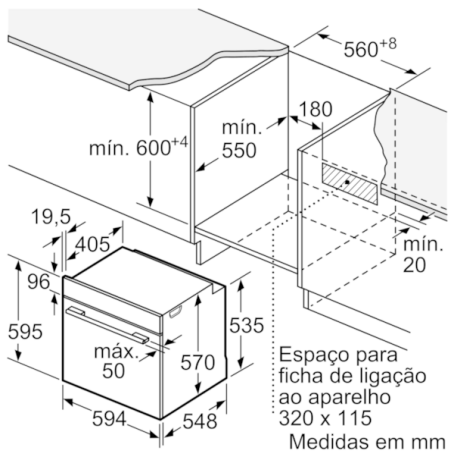

Technical data

Cor frontal do material :	Inox
Tipo de construção :	Encastrar
Sistema de limpeza incluído :	Não
Medidas do nicho para instalação(mm) :	585-595 x 560-568 x 550
Dimensões do produto (mm) :	595 x 594 x 548
Dimensões do produto embalado :	675 x 690 x 660
Material do painel de controlo :	Inox
Material da porta :	Vidro
Peso líquido (kg) :	31,035
Volume útil (da cavidade) - cavidade 1 :	71
Método de cozedura :	Ar quente, Calor inferior, Calor superior/inferior, Fase para pizzas, Grelhador com circ. de ar, Grelhador de grande superfície
Material da cavidade :	Other
Controlo de temperatura :	Mecânicos
Quantidade de luzes interiores :	1
Certificados de aprovação :	CE, VDE
Comprimento do cabo de alimentação eléctrica (cm) :	120
Código EAN :	4242005207855
Número de cavidades - (2010/30/CE) :	1
Classe de eficiência energética :	A
Energy consumption per cycle conventional (2010/30/EC) :	0,97
Energy consumption per cycle forced air convection (2010/30/EC) :	0,81
Índice de Eficiência Energética (2010/30/EC) :	95,3
Potência (W) :	3400
Corrente (A) :	16
Voltagem (V) :	220-240
Frequência (Hz) :	50; 60
Tipo de ficha :	Ficha Schuko/Gardy c/ terra

Sistema de railes

- Equipado com 1 nível de railes telescópicos
- Comandos rotativos, embutíveis
- Temporizador electrónico para tempo de confecção e alarme
- Puxador em inox

Acessórios:

Medidas:

- Dimensões do aparelho (AxLxP): 595 x 594 x 548 mm
- Dimensões do nicho (AxLxP): 585-595 x 560-568 x 550 mm

Serie | 4, Forno integrável, Inox HBA512ES0

Instalação com uma placa de cozinhar.

Medidas em mm

Medidas em mm