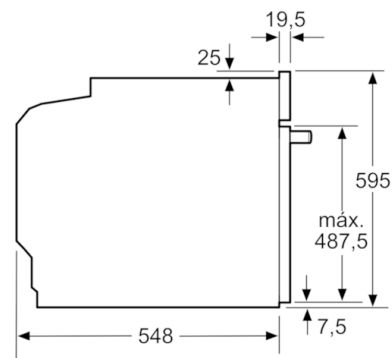

Technical data

Cor frontal do material :	Inox
Tipo de construção :	Encastrar
Sistema de limpeza incluído :	Não
Medidas do nicho para instalação(mm) :	585-595 x 560-568 x 550
Dimensões do produto (mm) :	595 x 594 x 548
Dimensões do produto embalado :	675 x 690 x 660
Material do painel de controlo :	Inox
Material da porta :	Vidro
Peso líquido (kg) :	31,035
Volume útil (da cavidade) - cavidade 1 :	71
Método de cozedura :	Ar quente, Calor inferior, Calor superior/inferior, Fase para pizzas, Grelhador com circ. de ar, Grelhador de grande superfície
Material da cavidade :	Other
Controlo de temperatura :	Mecânicos
Quantidade de luzes interiores :	1
Certificados de aprovação :	CE, VDE
Comprimento do cabo de alimentação eléctrica (cm) :	120
Código EAN :	4242005207855
Número de cavidades - (2010/30/CE) :	1
Classe de eficiência energética :	A
Energy consumption per cycle conventional (2010/30/EC) :	0,97
Energy consumption per cycle forced air convection (2010/30/EC) :	0,81
Índice de Eficiência Energética (2010/30/EC) :	95,3
Potência (W) :	3400
Corrente (A) :	16
Voltagem (V) :	220-240
Frequência (Hz) :	50; 60
Tipo de ficha :	Ficha Schuko/Gardy c/ terra

Sistema de railes

- Equipado com 1 nível de railes telescópicos
- Comandos rotativos, embutíveis
- Temporizador electrónico para tempo de confecção e alarme
- Puxador em inox

Acessórios:

Medidas:

- Dimensões do aparelho (AxLxP): 595 x 594 x 548 mm
- Dimensões do nicho (AxLxP): 585-595 x 560-568 x 550 mm

Serie | 4, Forno integrável, Inox HBA512ES0

Instalação com uma placa de cozinhar.

Medidas em mm

Medidas em mm