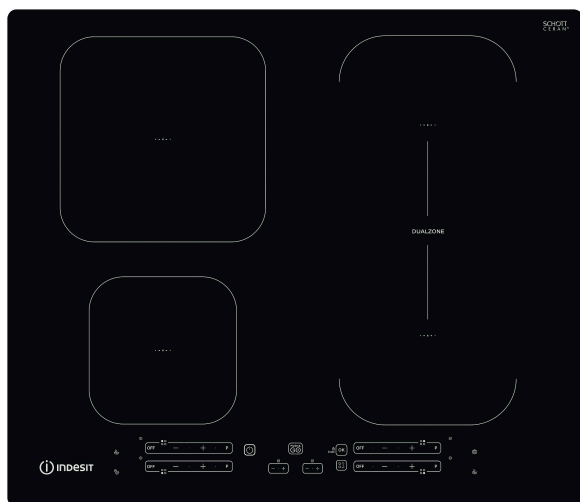

# IB 65B60 NE

12NC: F158311

Código EAN: 8050147583111

## DANE OGÓLNE

DANE OGÓLNE	
Grupo de produto	Planos de cozedura
Tipo de construção	Encastre
Tipo de controlo	Electrónicos
Tipo de definição de controlo e de indicadores	-
Número de queimadores a gás	0
Número de zonas de cozedura eléctricas	4
Número de placas eléctricas	0
Número de placas de cozedura	0
Número de placas da halogéneo	0
Número de placas de indução	4
Número de zonas de aquecimento eléctricas	0
Localização do painel de controlo	Frontais
Material de superfície básico	Ceramic Glass
Cor principal do produto	Preto
Classificação da ligação	7200
Classificação da ligação -gás	0
Corrente	31,3
Voltagem	220-240
Frequência	50/60
Comprimento do cabo de alimentação eléctrica	120
Tipo de ficha	Não
Ligação do gás	N/A
Largura do produto	590
Altura do produto	54
Profundidade	510
Altura mínima de instalação	30
Largura mínima de instalação	560
Profundidade de instalação	480
Peso líquido	9.2
Programas automáticos	Sim

## DETALHES TÉCNICOS

Potência no indicador	Sim
Placa no indicador	4
Tipo de regulação	Inductor
Tipo de tampa	Nenhum
Indicador de calor residual	Separado
Interruptor principal on/off	Sim
Dispositivo de segurança	-
Temporizador electrónico	Sim