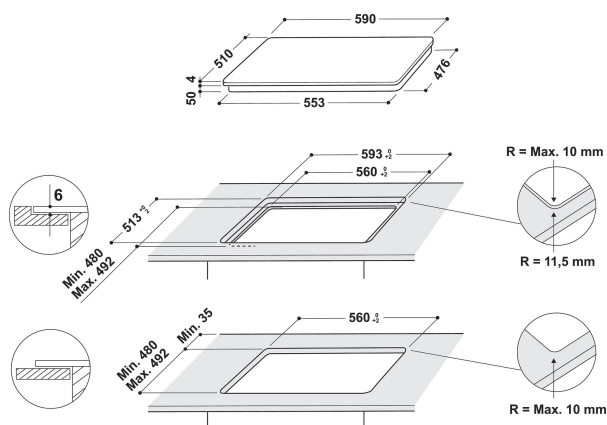

# IB 65B60 NE

12NC: F158311

Código EAN: 8050147583111

## DANE OGÓLNE

DANE OGÓLNE	
Grupo de produto	Planos de cozedura
Tipo de construção	Encastre
Tipo de controlo	Electrónicos
Tipo de definição de controlo e de indicadores	-
Número de queimadores a gás	0
Número de zonas de cozedura eléctricas	4
Número de placas eléctricas	0
Número de placas de cozedura	0
Número de placas da halogéneo	0
Número de placas de indução	4
Número de zonas de aquecimento eléctricas	0
Localização do painel de controlo	Frontais
Material de superfície básico	Ceramic Glass
Cor principal do produto	Preto
Classificação da ligação	7200
Classificação da ligação -gás	0
Corrente	31,3
Voltagem	220-240
Frequência	50/60
Comprimento do cabo de alimentação eléctrica	120
Tipo de ficha	Não
Ligação do gás	N/A
Largura do produto	590
Altura do produto	54
Profundidade	510
Altura mínima de instalação	30
Largura mínima de instalação	560
Profundidade de instalação	480
Peso líquido	9.2
Programas automáticos	Sim