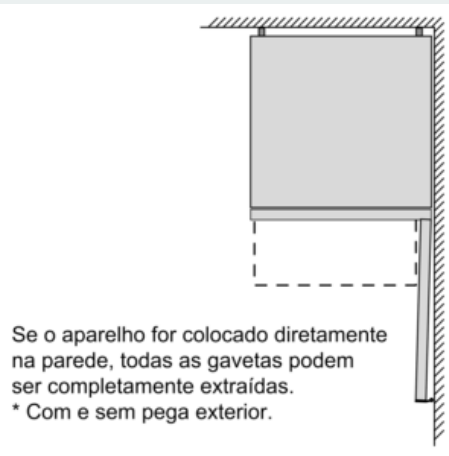

**iQ300, Combinado de instalação livre,
186 x 60 cm, Inox-easyclean
KG36NVIDA**

Desenhos à escala

Nome do aparelho	A	B	C	D
KG33, 36, 39, 46, 49	0/65	20	590	125
KGF39, 49	0/65	20	590	125

Dimensão A:
nos modelos com puxadores integrados na vertical, é necessária uma distância mínima de 65 mm para uma abertura simples.
Medidas em mm