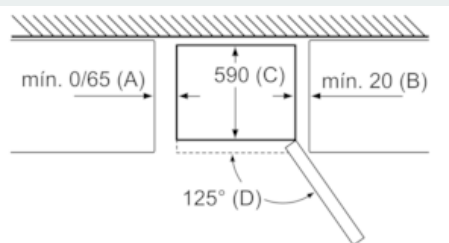

MEDIDAS

- Aparelho (A x L x P sem puxador): 186 x 60 x 66 cm

INFORMAÇÃO TÉCNICA

- Sentido de abertura da porta à direita, reversível
- Pés frontais ajustáveis em altura e rodas traseiras
- Classe climática: SN-T
- Potência de ligação 100 W
- Voltagem: 220 - 240 V

ACESSÓRIOS

- Suporte para ovos, 1 cuvette para cubos de gelo

Notas:

- Capacidade bruta de refrigeração: 247 litros
- Com base nos resultados do exame padrão de 24 horas. O consumo real depende da utilização/localização do aparelho.
- Para que o consumo de energia declarado seja alcançado, deve utilizar os distanciadores adicionais do aparelho. Assim, aumenta a profundidade do aparelho em cerca de 3,5 cm. No

Desenhos à escala

Nome do aparelho	A	B	C	D
KG33, 36, 39, 46, 49	0/65	20	590	125
KGF39, 49	0/65	20	590	125

Dimensão A:
nos modelos com puxadores integrados na vertical, é necessária uma distância mínima de 65 mm para uma abertura simples.
Medidas em mm