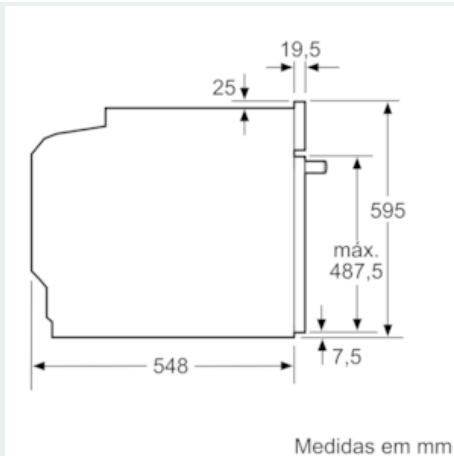

iQ500, Forno integrável, Inox HB578G0S6

Desenhos à escala