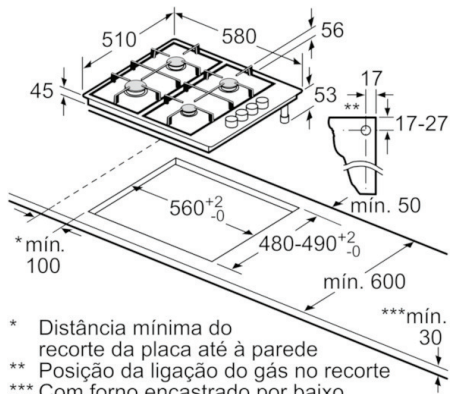

Serie | 4 Placas

PGC6B5B90

60 cm, Placa a gás com comandos integrados

1. Distância mínima do recorte da placa até à parede
   - ** Posição da ligação do gás no recorte
   - *** Com forno encastrado por baixo eventualmente mais; ver requisitos de medidas do forno
2. Medidas em mm