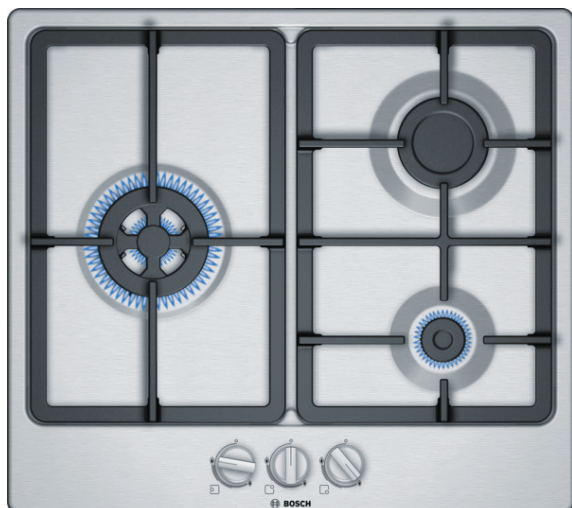

**Serie | 4****PGC6B5B90**  
**60 cm, Placa a gás com**  
**comandos integrados****Placa a gás com comandos frontais: para**  
**cozinhar de forma fácil e simples.**

- **Queimador Wok:** cozinhar com potência até 3,3 kW.
- **Grelhas contínuas de ferro fundido:** para a máxima estabilidade.
- Comandos ergonómicos para uma utilização fácil e precisa.

**Technical data**

Nome/família do produto :	Caixa de comandos para gás
Tipo de construção :	Encastrar
Entrada de energia :	gás
Secção de planos de cozedura/tampos apenas para aparelhos independentes :	3
Medidas do nicho para instalação(mm) :	45 x 560-562 x 480-492
Largura do produto sem pegas desmontado em mm. :	582
Dimensões do produto (mm) :	45 x 582 x 520
Dimensões do produto embalado :	141 x 651 x 578
Peso líquido (kg) :	9,378
Peso bruto (kg) :	10,0
Indicador de calor residual :	Nenhum
Localização do painel de controlo :	Parte frontal da placa
Material de superfície básico :	Inox
Cor da superfície :	Inox
Cor da armação :	Inox
Certificados de aprovação :	CE
Comprimento do cabo de alimentação eléctrica (cm) :	100
Código EAN :	4242005119349
Classificação da ligação eléctrica (W) :	1
Classificação da ligação (kW)-gás :	6000
Corrente (A) :	3
Voltagem (V) :	220-240
Frequência (Hz) :	60; 50

## Serie | 4 Placas