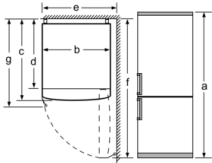

Serie | 4, Combinado de instalação livre, 186 x 60 cm, Inox-easyclean KGN36VIEA

Nome do aparelho	a	b	c	d	e	f	g
KGN36 (puxador interior)	1860	600	660	590	600	1210	660
KGN36 (puxador exterior)	1860	600	660	590	640	1210	700

Medidas em mm