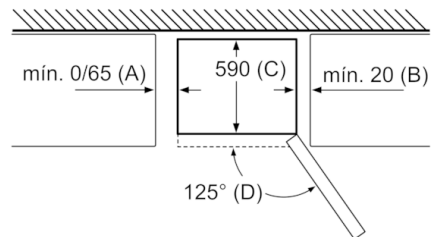

Serie | 4, Combinado de instalação livre, 186 x 60 cm, Inox-easyclean KGN36VIEA

Nome do aparelho	a	b	c	d	e	f	g
KGN36 (puxador interior)	1860	600	660	590	600	1210	660
KGN36 (puxador exterior)	1860	600	660	590	640	1210	700

Medidas em mm

Nome do aparelho	A	B	C	D
KGN33, 36, 39, 46, 49	0/65	20	590	125
KGF39, 49	0/65	20	590	125

Dimensão A:
nos modelos com puxadores integrados na vertical, é necessária uma distância mínima de 65 mm para uma abertura simples.
Medidas em mm