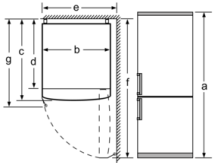

Serie | 4, Combinado de instalação livre, 186 x 60 cm, Inox-easyclean KGN36VIDA

Nome do aparelho	a	b	c	d	e	f	g
KGN36 (puxador interior)	1860	600	660	590	600	1210	660
KGN36 (puxador exterior)	1860	600	660	590	640	1210	700

Medidas em mm