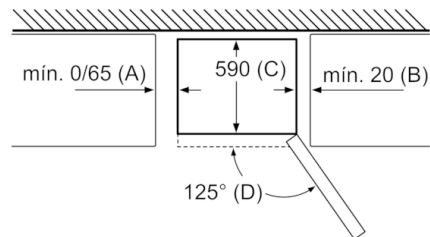

Serie | 4, Combinado de instalação livre, 186 x 60 cm, Inox-easyclean KGN36VIDA

Nome do aparelho	a	b	c	d	e	f	g
KGN36 (puxador interior)	1860	600	660	590	600	1210	660
KGN36 (puxador exterior)	1860	600	660	590	640	1210	700

Medidas em mm

Nome do aparelho	A	B	C	D
KGN33, 36, 39, 46, 49	0/65	20	590	125
KGF39, 49	0/65	20	590	125

Dimensão A:
nos modelos com puxadores integrados na vertical, é necessária uma distância mínima de 65 mm para uma abertura simples.
Medidas em mm