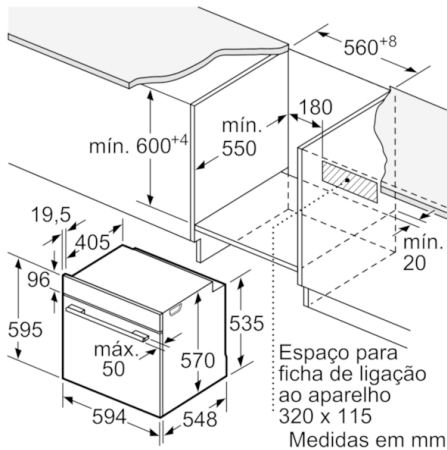

Technical data

Cor frontal do material :	Inox
Tipo de construção :	Encastrar
Sistema de limpeza incluído :	Não
Medidas do nicho para instalação(mm) :	585-595 x 560-568 x 550
Dimensões do produto (mm) :	595 x 594 x 548
Dimensões do produto embalado :	675 x 690 x 660
Material do painel de controlo :	Inox
Material da porta :	Vidro
Peso líquido (kg) :	35,572
Volume útil (da cavidade) - cavidade 1 :	71
Método de cozedura :	Ar quente, Calor inferior, Calor superior/ inferior, Descongelação, Estufar lentamente, Fase para pizzas, Grelhador com circ. de ar, Grelhador de grande superfície
Material da cavidade :	Other
Controlo de temperatura :	Electrónicos
Quantidade de luzes interiores :	1
Certificados de aprovação :	CE, VDE
Comprimento do cabo de alimentação eléctrica (cm) :	120
Código EAN :	4242005151356
Número de cavidades - (2010/30/CE) :	1
Classe de eficiência energética :	A
Energy consumption per cycle conventional (2010/30/EC) :	0,97
Energy consumption per cycle forced air convection (2010/30/EC) :	0,81
Índice de Eficiência Energética (2010/30/EC) :	95,3
Potência (W) :	3600
Corrente (A) :	16
Voltagem (V) :	220-240
Frequência (Hz) :	50; 60
Tipo de ficha :	Ficha Schuko/Gardy c/ terra

Acessórios:

- 1 x Tabuleiro esmaltado, 1 x Grelha, 1 x Assadeira universal

Segurança e ambiente:

- Bloqueio de segurança Desligar automático Indicação de calor residual

Medidas:

- Dimensões do aparelho (AxLxP): 595 x 594 x 548 mm
- Dimensões do nicho (AxLxP): 585-595 x 560-568 x 550 mm
- "Por favor consulte o esquema técnico de instalação"

**Serie | 6, Forno integrável com função vapor,
Inox
HRA5380S1**

Medidas em mm

Instalação com uma placa de cozinhar.

Medidas em mm

Medidas em mm

Medidas em mm