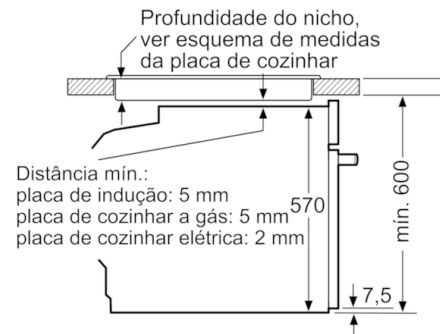

Technical data

Cor frontal do material :	Inox
Tipo de construção :	Encastrar
Sistema de limpeza incluído :	Não
Medidas do nicho para instalação(mm) :	585-595 x 560-568 x 550
Dimensões do produto (mm) :	595 x 594 x 548
Dimensões do produto embalado :	675 x 690 x 660
Material do painel de controlo :	Inox
Material da porta :	Vidro
Peso líquido (kg) :	35,572
Volume útil (da cavidade) - cavidade 1 :	71
Método de cozedura :	Ar quente, Calor inferior, Calor superior/ inferior, Descongelação, Estufar lentamente, Fase para pizzas, Grelhador com circ. de ar, Grelhador de grande superfície
Material da cavidade :	Other
Controlo de temperatura :	Electrónicos
Quantidade de luzes interiores :	1
Certificados de aprovação :	CE, VDE
Comprimento do cabo de alimentação eléctrica (cm) :	120
Código EAN :	4242005151356
Número de cavidades - (2010/30/CE) :	1
Classe de eficiência energética :	A
Energy consumption per cycle conventional (2010/30/EC) :	0,97
Energy consumption per cycle forced air convection (2010/30/EC) :	0,81
Índice de Eficiência Energética (2010/30/EC) :	95,3
Potência (W) :	3600
Corrente (A) :	16
Voltagem (V) :	220-240
Frequência (Hz) :	50; 60
Tipo de ficha :	Ficha Schuko/Gardy c/ terra

Acessórios:

- 1 x Tabuleiro esmaltado, 1 x Grelha, 1 x Assadeira universal

Segurança e ambiente:

- Bloqueio de segurança Desligar automático Indicação de calor residual

Medidas:

- Dimensões do aparelho (AxLxP): 595 x 594 x 548 mm
- Dimensões do nicho (AxLxP): 585-595 x 560-568 x 550 mm
- "Por favor consulte o esquema técnico de instalação"

**Serie | 6, Forno integrável com função vapor,
Inox
HRA5380S1**

Medidas em mm

Instalação com uma placa de cozinhar.

Medidas em mm

Medidas em mm

Medidas em mm