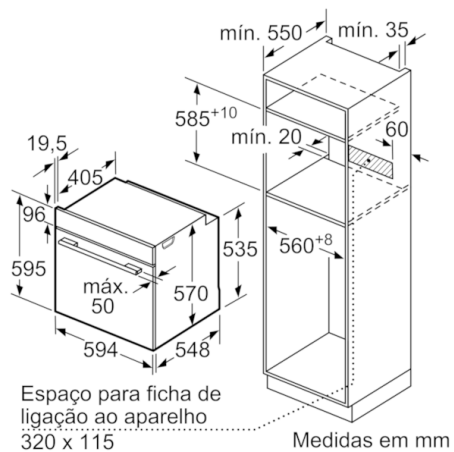

Technical data

Cor frontal do material :	Inox
Tipo de construção :	Encastrar
Sistema de limpeza incluído :	Não
Medidas do nicho para instalação(mm) :	585-595 x 560-568 x 550
Dimensões do produto (mm) :	595 x 594 x 548
Dimensões do produto embalado :	675 x 690 x 660
Material do painel de controlo :	Inox
Material da porta :	Vidro
Peso líquido (kg) :	35,572
Volume útil (da cavidade) - cavidade 1 :	71
Método de cozedura :	Ar quente, Calor inferior, Calor superior/ inferior, Descongelação, Estufar lentamente, Fase para pizzas, Grelhador com circ. de ar, Grelhador de grande superfície
Material da cavidade :	Other
Controlo de temperatura :	Electrónicos
Quantidade de luzes interiores :	1
Certificados de aprovação :	CE, VDE
Comprimento do cabo de alimentação eléctrica (cm) :	120
Código EAN :	4242005151356
Número de cavidades - (2010/30/CE) :	1
Classe de eficiência energética :	A
Energy consumption per cycle conventional (2010/30/EC) :	0,97
Energy consumption per cycle forced air convection (2010/30/EC) :	0,81
Índice de Eficiência Energética (2010/30/EC) :	95,3
Potência (W) :	3600
Corrente (A) :	16
Voltagem (V) :	220-240
Frequência (Hz) :	50; 60
Tipo de ficha :	Ficha Schuko/Gardy c/ terra

Acessórios:

- 1 x Tabuleiro esmaltado, 1 x Grelha, 1 x Assadeira universal

Segurança e ambiente:

- Bloqueio de segurança Desligar automático Indicação de calor residual

Medidas:

- Dimensões do aparelho (AxLxP): 595 x 594 x 548 mm
- Dimensões do nicho (AxLxP): 585-595 x 560-568 x 550 mm
- "Por favor consulte o esquema técnico de instalação"

**Serie | 6, Forno integrável com função vapor,
Inox
HRA5380S1**

Medidas em mm

Instalação com uma placa de cozinhar.

Medidas em mm

Medidas em mm

Medidas em mm