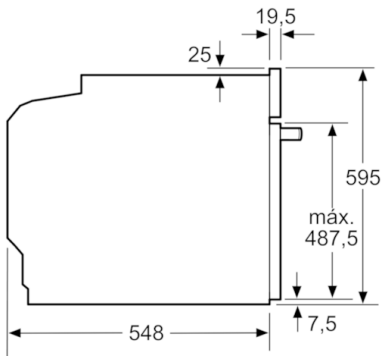

Technical data

Cor frontal do material :	Inox
Tipo de construção :	Encastrar
Sistema de limpeza incluído :	Não
Medidas do nicho para instalação(mm) :	585-595 x 560-568 x 550
Dimensões do produto (mm) :	595 x 594 x 548
Dimensões do produto embalado :	675 x 690 x 660
Material do painel de controlo :	Inox
Material da porta :	Vidro
Peso líquido (kg) :	35,572
Volume útil (da cavidade) - cavidade 1 :	71
Método de cozedura :	Ar quente, Calor inferior, Calor superior/ inferior, Descongelação, Estufar lentamente, Fase para pizzas, Grelhador com circ. de ar, Grelhador de grande superfície
Material da cavidade :	Other
Controlo de temperatura :	Electrónicos
Quantidade de luzes interiores :	1
Certificados de aprovação :	CE, VDE
Comprimento do cabo de alimentação eléctrica (cm) :	120
Código EAN :	4242005151356
Número de cavidades - (2010/30/CE) :	1
Classe de eficiência energética :	A
Energy consumption per cycle conventional (2010/30/EC) :	0,97
Energy consumption per cycle forced air convection (2010/30/EC) :	0,81
Índice de Eficiência Energética (2010/30/EC) :	95,3
Potência (W) :	3600
Corrente (A) :	16
Voltagem (V) :	220-240
Frequência (Hz) :	50; 60
Tipo de ficha :	Ficha Schuko/Gardy c/ terra

Acessórios:

- 1 x Tabuleiro esmaltado, 1 x Grelha, 1 x Assadeira universal

Segurança e ambiente:

- Bloqueio de segurança Desligar automático Indicação de calor residual

Medidas:

- Dimensões do aparelho (AxLxP): 595 x 594 x 548 mm
- Dimensões do nicho (AxLxP): 585-595 x 560-568 x 550 mm
- "Por favor consulte o esquema técnico de instalação"

**Serie | 6, Forno integrável com função vapor,
Inox
HRA5380S1**

Medidas em mm

Instalação com uma placa de cozinhar.

Medidas em mm

Medidas em mm

Medidas em mm