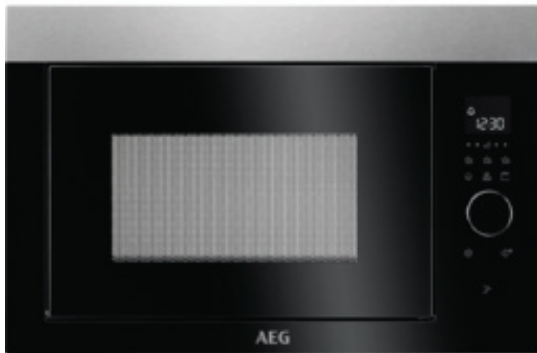

MBE2657DEM Forno Microondas

Sirva pratos deliciosos

Sirva refeições deliciosas em breves momentos com este micro-ondas com função dupla – com grill para um acabamento profissional. Conferindo tanto sabor quanto textura aos alimentos basta pressionar o botão e o toque final é seu – de bacon crocante a crosta de queijo dourada.

Basta um toque para abrir o micro-ondas

Este forno micro-ondas foi concebido com uma porta eletrônica ativada por toque. Isto significa que se abre com um simples toque. Para acesso rápido e prático ao que estiver no interior.

Mais benefícios:

- O design liso do micro-ondas garante que a limpeza é fácil e rápida.
- Os alimentos congelados descongelam rapidamente no micro-ondas com a função de descongelação.

Características:

- Controlo de potência tátil
- Electrónico com display digital
- Temporizador até 90 min
- Sinal acústico
- Potência micro-ondas: 900 Watt, 5 níveis
- Potência grelhador: 800 W
- Programas automáticos para descongelar por peso
- Iluminação interior
- Prato rotativo: 325 mm de diâmetro, Vidro
- Acessórios incluídos: Grelha, Grelha baixa
- Segurança para crianças

Especificações técnicas:

- Dimensões (AxLxP), em mm : 388x596x404
- Cor principal : Preto/Inox antidedadas
- Material de cavidade : Aço pintado
- Acessórios incluídos : Grelha, Grelha baixa
- Comprimento do cabo, (m) : 1.4
- Ligação (W) : 1250
- Voltagem, V : 230
- Fusível mínimo requerido : 10
- Código de Produto (PNC) : 947 608 725
- Cor : Preto/Inox anti dedadas
- International colour (Icon) : Black/Stainless steel with antifingerprint