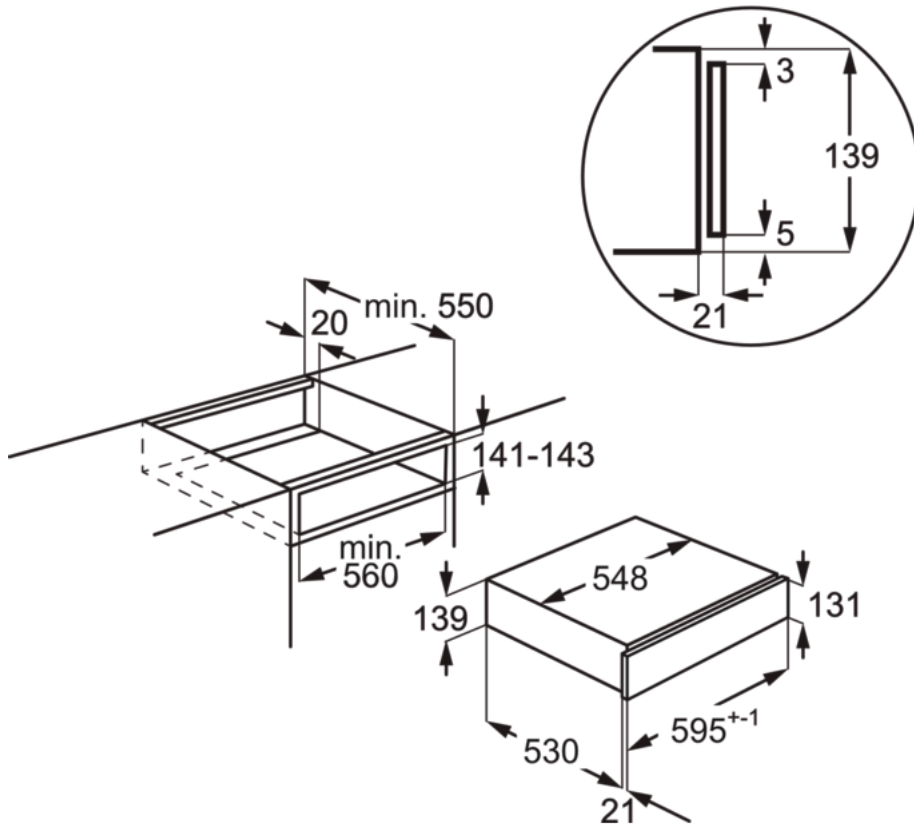

KDE911424M Gaveta de aquecimento

PSGBDR180DE0000I