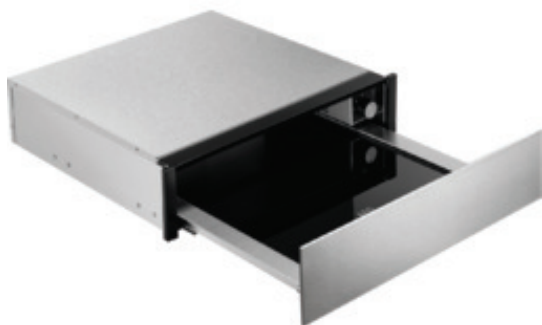

KDE911424M Gaveta de aquecimento

Mantenha os seus pratos quentes

A gaveta de aquecimento é o complemento perfeito para o seu forno. Aquece os pratos e mantém-os quentes até que os sirva.

Excelente circulação de calor no interior da gaveta

O ventilador de alto desempenho no interior da gaveta de aquecimento faz circular o ar uniformemente, mantendo os alimentos e os pratos a uma temperatura constante em toda a gaveta.

Ideal para descongelar mesmo os pratos mais delicados

A gaveta de aquecimento é igualmente ideal para descongelar comida rapidamente. Perfeita para quando se tiver esquecido de tirar algo do congelador!

Mais benefícios:

- Perfeito para levedar massa
- Gaveta totalmente extraível e tapete anti-derrapagem para maior estabilidade
- Combinação perfeita com o forno AEG

Especificações técnicas:

- Dimensões de encaixe (AxLxP), em mm : 141x560x550
- Dimensões (AxLxP), em mm : 140x595x535
- Cor principal : Inox Anti dedadas
- Potência máxima, w : 800
- Voltagem, V : 220-240
- Código de Produto (PNC) : 947 727 413
- Cor : INOX Antidedadas
- International colour (Icon) : Stainless steel with antifingerprint