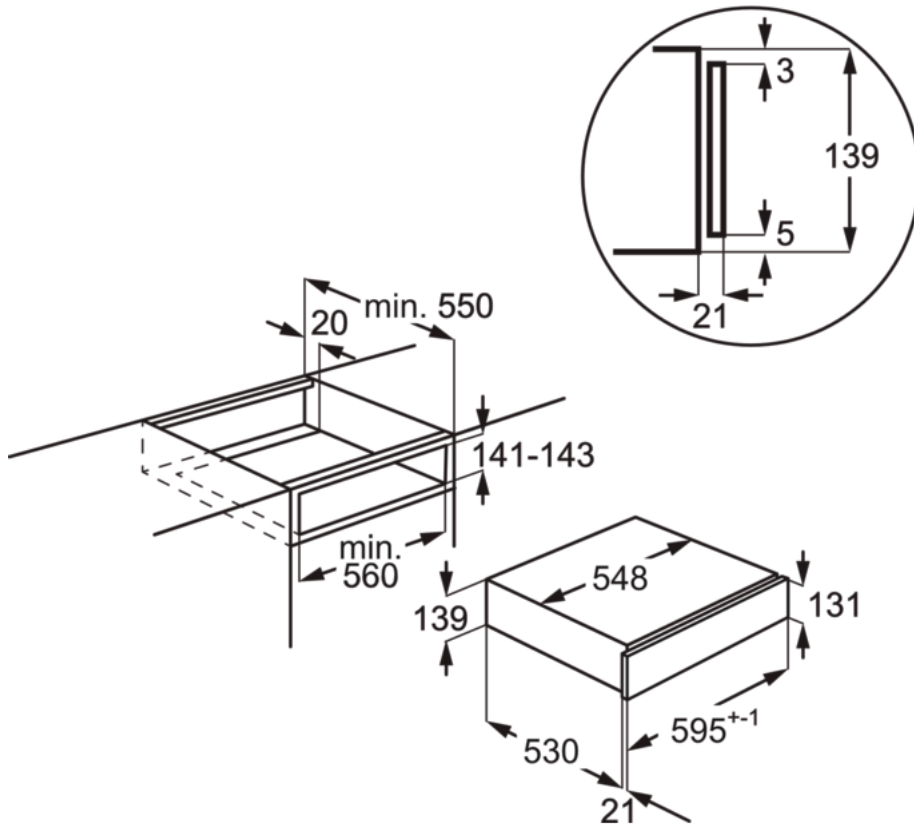

KDE911424B Gaveta de aquecimento

PSGBDR180DE0000I