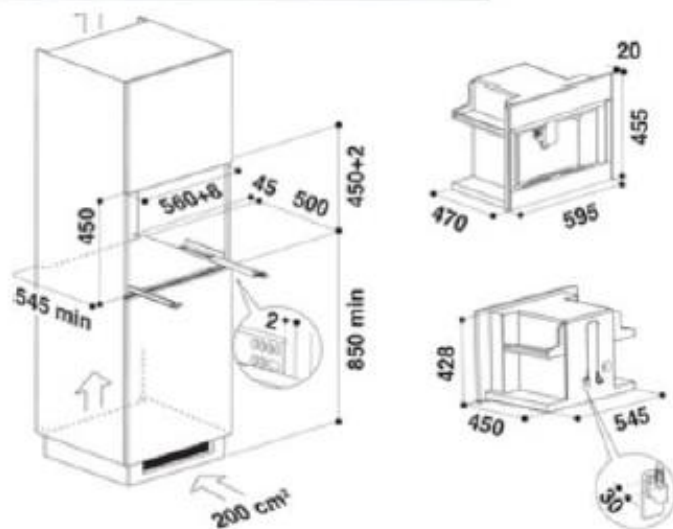

Máquina de Café W Collection W11 CM145

Whirlpool

859991541970 – W11 CM145

- Máquina de Café
- **Display TFT 4.5"** (MySmart Display)
- **Capacidade reservatório de água: 2Lt**
- Funcionamento com café em grão ou moído
- Saída de café, água quente e vapor.
- Regulação temperatura café
- Regulação nível de moagem
- Luz indicadora do nível de água e café
- **Distribuição dupla: possibilidade de seleção de 1 ou 2 chávenas**

EAN 8003437230929

MEDIDAS 455 x 595 x 470 mm (AxLxP)