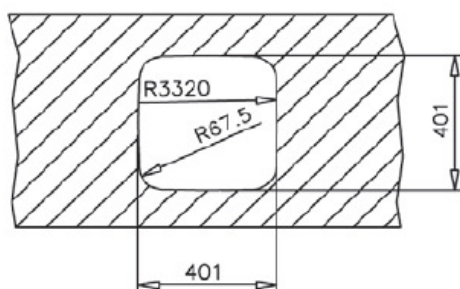

Características

Lava-louças para instalação sob tampo

- Lava-louças de uma bacia
- Aço inoxidável 18/10
- Válvula de 3 ½ "
- Embelezador do sistema anti inundação
- Acessórios de fixação
- Profundidade da bacia: 180 mm
- Móveis de 50 cm

Desenho Técnico

Cor

Inox

Código

060246

EAN

8421152024119

Acessórios recomendados