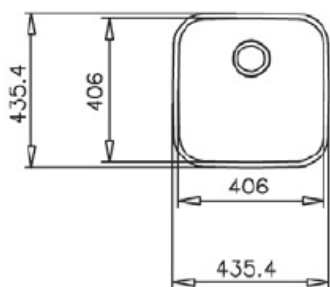

Características

Lava-louças para instalação sob tampo

- Lava-louças de uma bacia
- Aço inoxidável 18/10
- Válvula de 3 ½ "
- Embelezador do sistema anti inundação
- Acessórios de fixação
- Profundidade da bacia: 180 mm
- Móveis de 50 cm

Desenho Técnico

Cor

Inox

Código

060246

EAN

8421152024119

Acessórios recomendados