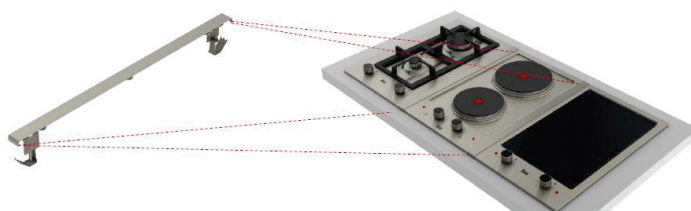

### Grelhador

- Resistência elétrica
- Termostato regulável
- Cuba em inox
- Grelha ferro fundido
- Desligar automático de segurança
- Pedras vulcânicas incluídas
- Potência máxima total: 2,4 kW
- Combinável com qualquer outro modelo da gama EFX: kit de união opcional 40204395