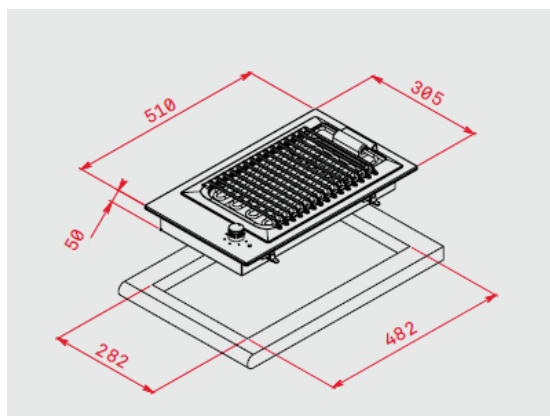

### Grelhador

- Resistência elétrica
- Termostato regulável
- Cuba em inox
- Grelha ferro fundido
- Desligar automático de segurança
- Pedras vulcânicas incluídas
- Potência máxima total: 2,4 kW
- Combinável com qualquer outro modelo da gama EFX: kit de união opcional 40204395

## Desenho encastre