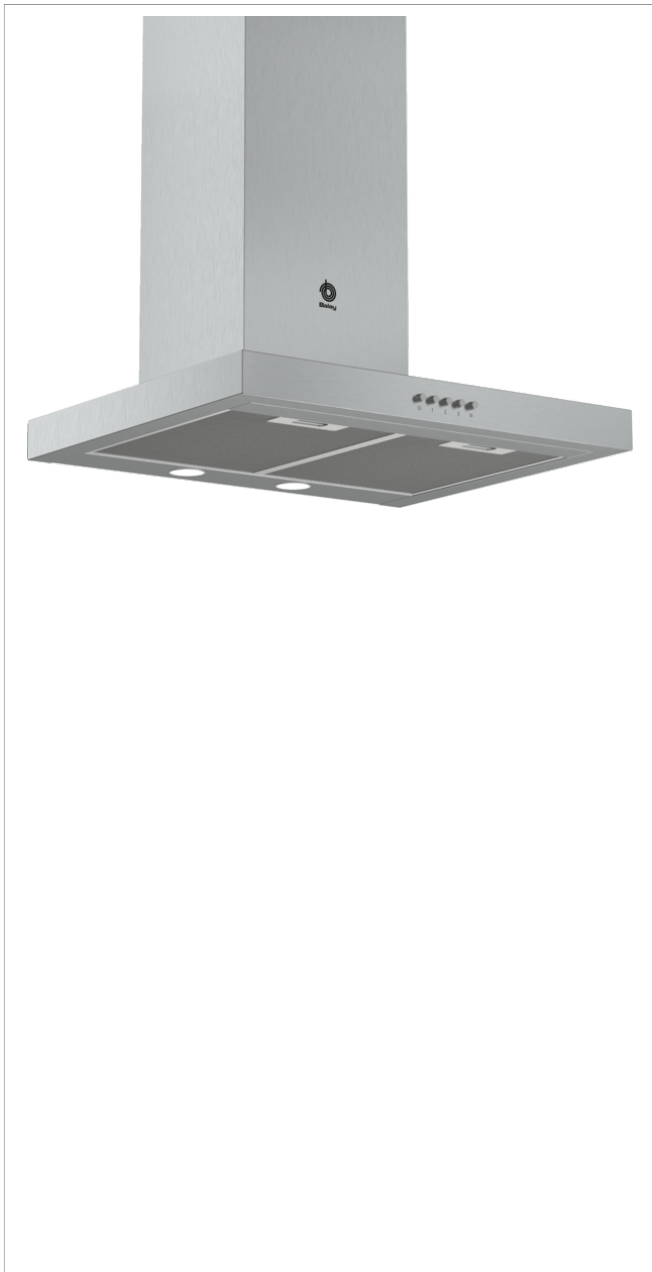

Chaminé de parede, 60 cm  
3BC065MX

### **Acessórios incluídos**

**4242006288532**

**Chaminé de parede, 60 cm  
3BC065MX**

**Características**

**Tipologia:** Chaminé

**Certificados de aprovação:** CE

**Comprimento do cabo de alimentação eléctrica (cm):** 150