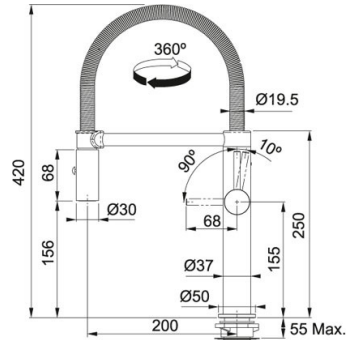

Aço Inox | 115.0472.960

FAMÍLIA : Misturadoras | SÉRIE : Pescara | MODELO : Semi-Pro L | ACABAMENTO : Aço Inox | TIPO DE INSTALAÇÃO : Alta Pressão

INFORMAÇÃO TÉCNICA

Versão	SEM-PRO L
Rotação da bica	360 °
Duche	Extensível duplo jacto
Cartucho	Discos Cerâmicos Ø 28

CARACTERÍSTICAS

AISI 304 AISI 304