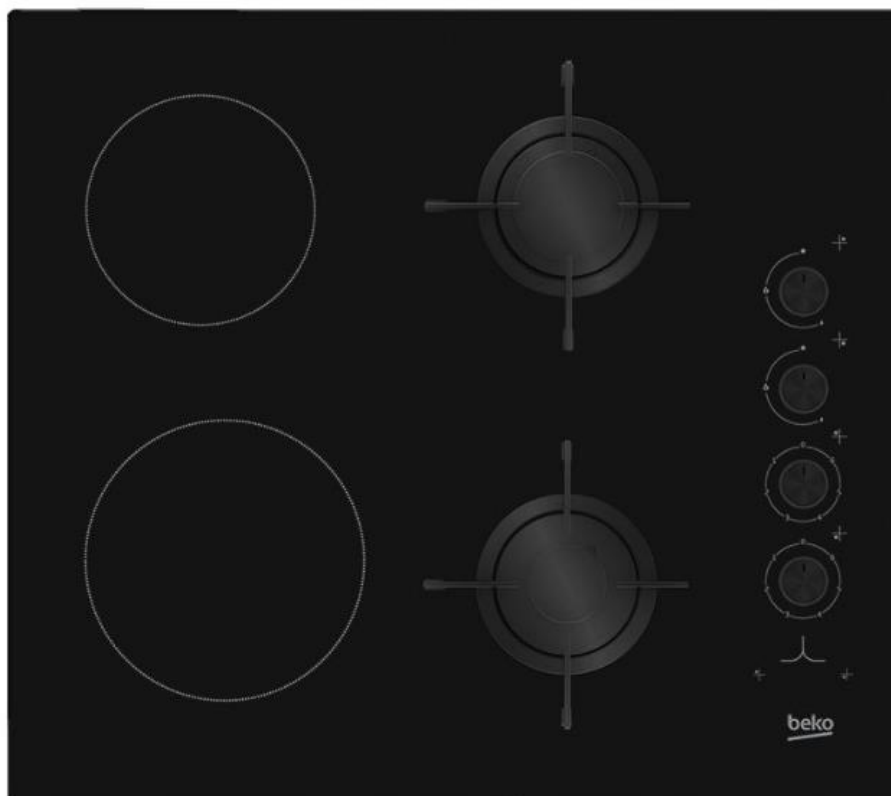

## Placa BEKO HILM 64120 S - Mista - 60 cm

### Características:

- Placa mista de 60 cm;
- 2 vitrocerâmica + 2 gás;
- Ignição eletrónica;
- Válvula de segurança;
- Preto.