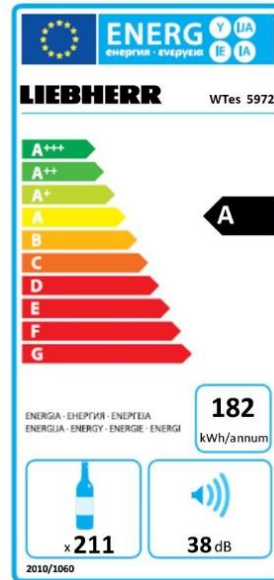

LIEBHERR

Garrafeira LIEBHERR WTES5972

Características:

- Frio ventilado;
- 2 zonas de temperatura;
- Design da porta: HardLine;
- Cl. energ: A;
- LCD display;
- SoftSystem;
- Medidas: A 192 x L 70 x P 74,2 cm;
- Volume líquido: 516 L;
- Capacidade para 211 garrafas;
- 10 prateleiras de armazenamento;
- Nível sonoro: 38 dB;
- Classe climática: SN-ST;
- Tensão: 220-240 V ~;
- Frequência: 50 Hz;
- Classificação de conexão: 1.0 A;
- Filtro de carvão ativo;
- Inox/Vidro.